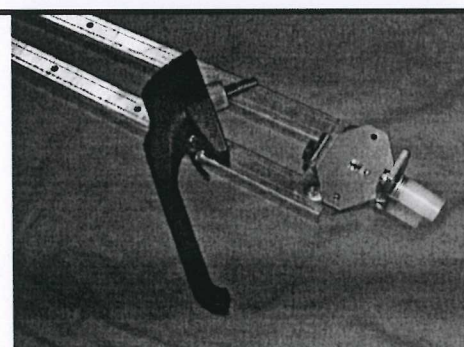

**Cat. No. AHD108K**
**POIGNÉE EXTRA ROBUSTE**

- 1 point de fermeture
- Conformes aux normes NEMA 4-12
- Poignée cadenassable style bec de canne

**Cat. No. AHD108K3**
**POIGNÉE EXTRA ROBUSTE**

- 3 points de fermeture
- Conformes aux normes NEMA 4-12
- Poignée cadenassable style bec de canne

**Cat. No. AHD110K**
**POIGNÉE EXTRA ROBUSTE**

- 1 point de fermeture
- Jeu de 2 clés fourni
- Conformes aux normes NEMA 4-12
- Poignée a clef style bec de canne
- C/A provision pour cadenas

**Cat. No. AHD110K3**
**POIGNÉE EXTRA ROBUSTE**

- 3 points de fermeture
- Jeu de 2 clés fourni
- Conformes aux normes NEMA 4-12
- Poignée a clef style bec de canne
- C/A provision pour cadenas