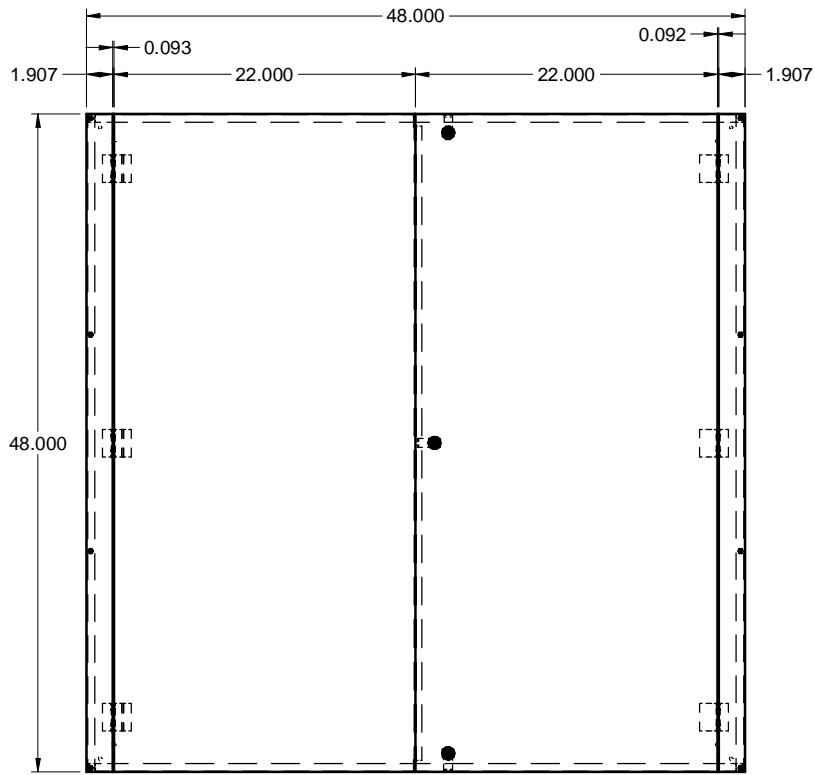

TCS484806
STEEL / ACIER

QUARTER TURN LATCH /
QUART DE TOUR (x3)

TOP / DESSUS

FRONT / FACE

SIDE / CÔTÉ

FRONT WITHOUT COVER
FACE SANS COUVERCLE

Ø 0.312 (x4)
Ø 0.250 (x4)
Ø 0.169 (x8)