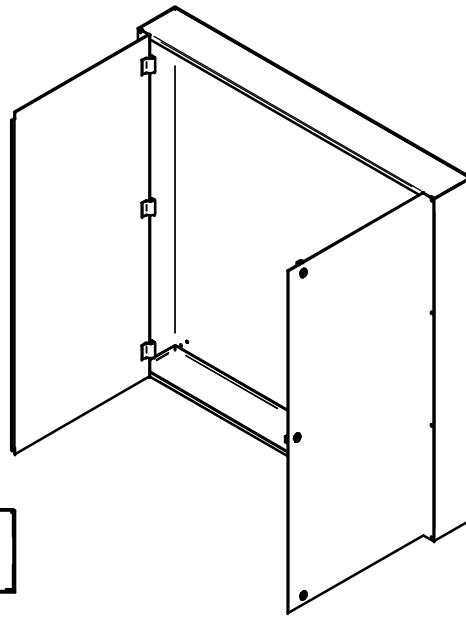

TCS484806
STEEL / ACIER

QUARTER TURN LATCH /
QUART DE TOUR (x3)

TOP / DESSUS

FRONT / FACE

SIDE / CÔTÉ

FRONT WITHOUT COVER
FACE SANS COUVERCLE

Ø 0.312 (x4)
Ø 0.250 (x4)
Ø 0.169 (x8)