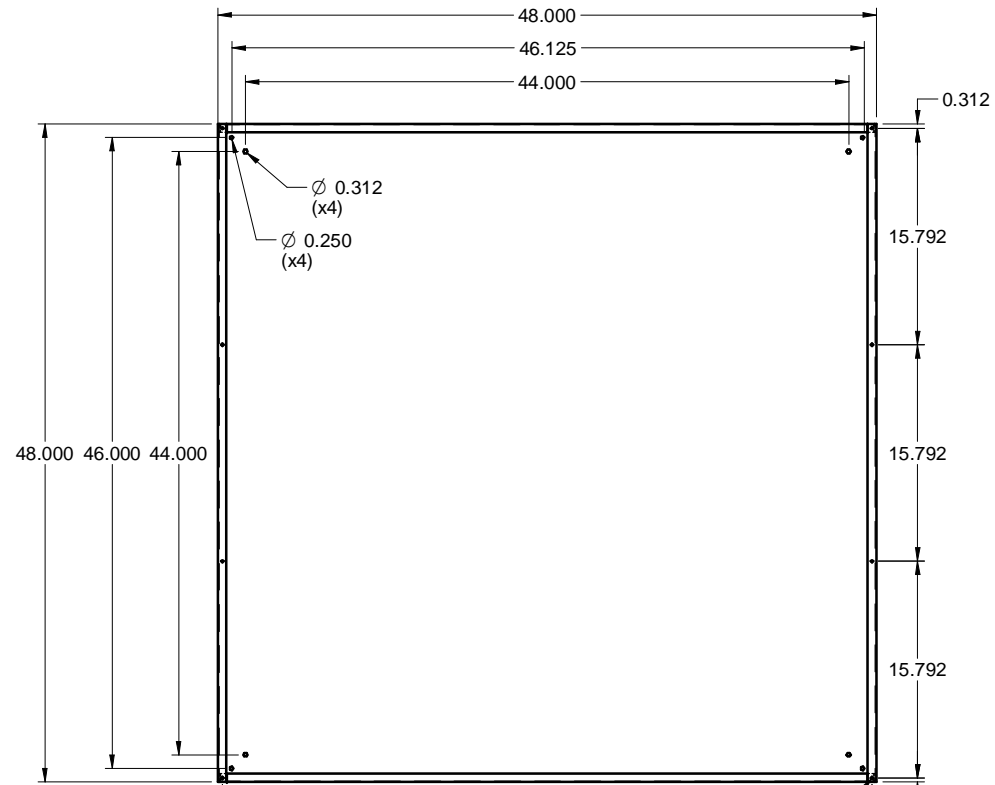

TCS484806
STEEL / ACIER

QUARTER TURN LATCH /
QUART DE TOUR (x3)

TOP / DESSUS

FRONT / FACE

SIDE / CÔTÉ

FRONT WITHOUT COVER
FACE SANS COUVERCLE

Ø 0.312 (x4)
Ø 0.250 (x4)
Ø 0.169 (x8)