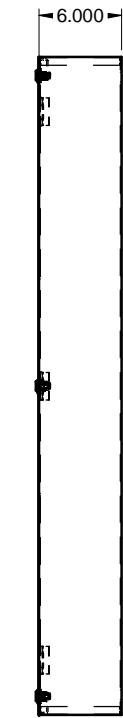

TCS484806
STEEL / ACIER

QUARTER TURN LATCH /
QUART DE TOUR (x3)

TOP / DESSUS

FRONT / FACE

SIDE / CÔTÉ

FRONT WITHOUT COVER
FACE SANS COUVERCLE

Ø 0.312 (x4)
Ø 0.250 (x4)
Ø 0.169 (x8)