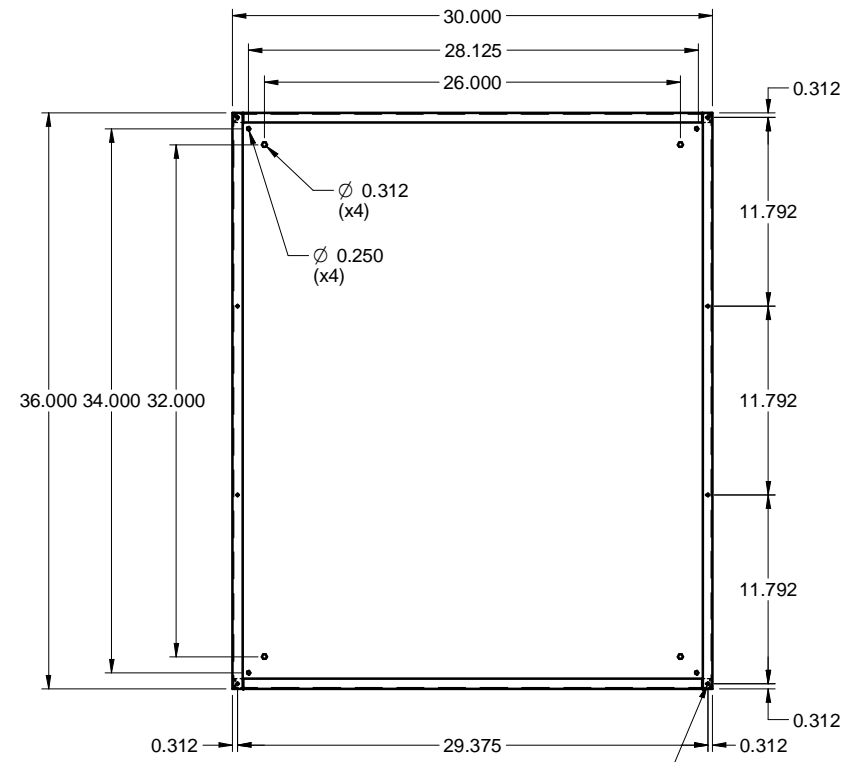

TCS363008
STEEL / ACIER

TOP / DESSUS

QUARTER TURN LATCH /
QUART DE TOUR (x3)

FRONT / FACE

SIDE / CÔTÉ

FRONT WITHOUT COVER
FACE SANS COUVERCLE
 $\varnothing 0.169 (x8)$