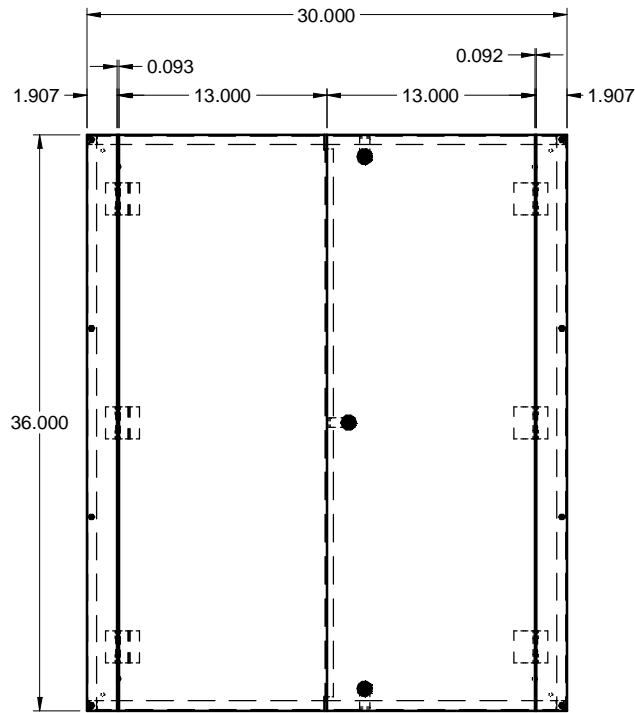

TCS363008
STEEL / ACIER

TOP / DESSUS

QUARTER TURN LATCH /
QUART DE TOUR (x3)

FRONT / FACE

SIDE / CÔTÉ

FRONT WITHOUT COVER
FACE SANS COUVERCLE
 $\varnothing 0.169 (x8)$