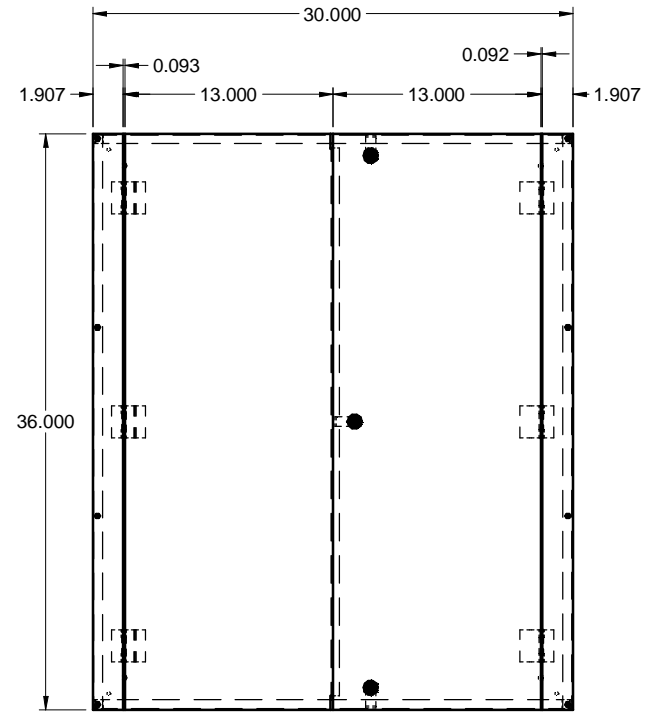

TCS363004
STEEL / ACIER

TOP / DESSUS

QUARTER TURN LATCH /
QUART DE TOUR (x3)

FRONT / FACE

SIDE / CÔTÉ

FRONT WITHOUT COVER
FACE SANS COUVERCLE
 $\varnothing 0.169$ (x8)