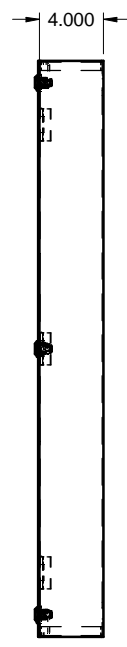

TCS363004
STEEL / ACIER

TOP / DESSUS

QUARTER TURN LATCH /
QUART DE TOUR (x3)

FRONT / FACE

SIDE / CÔTÉ

FRONT WITHOUT COVER
FACE SANS COUVERCLE
 $\varnothing 0.169$ (x8)