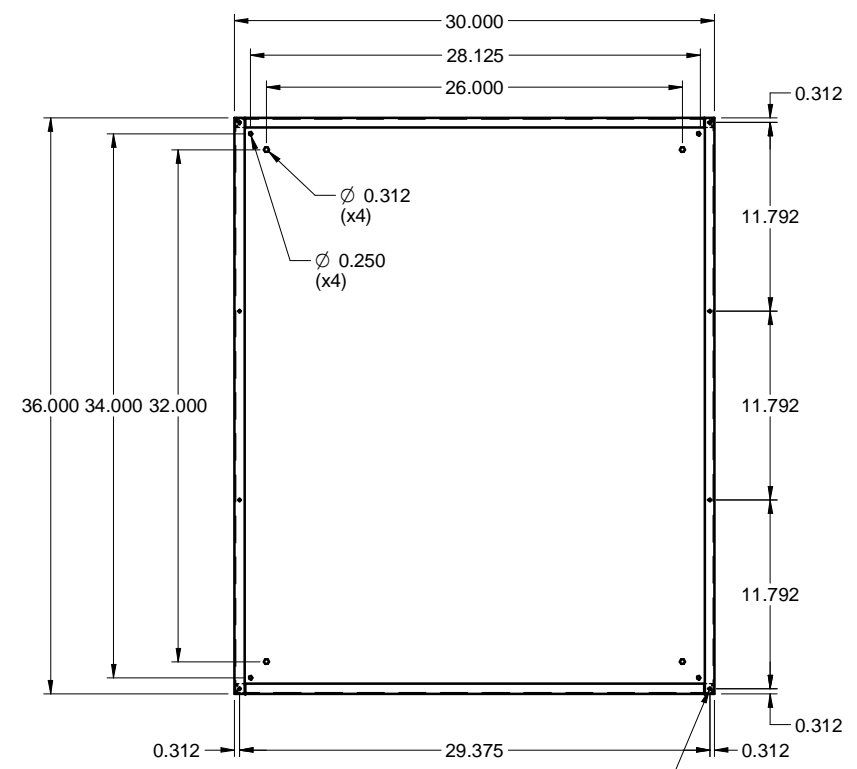

TCS363004
STEEL / ACIER

TOP / DESSUS

QUARTER TURN LATCH /
QUART DE TOUR (x3)

FRONT / FACE

SIDE / CÔTÉ

FRONT WITHOUT COVER
FACE SANS COUVERCLE
 $\varnothing 0.169$ (x8)