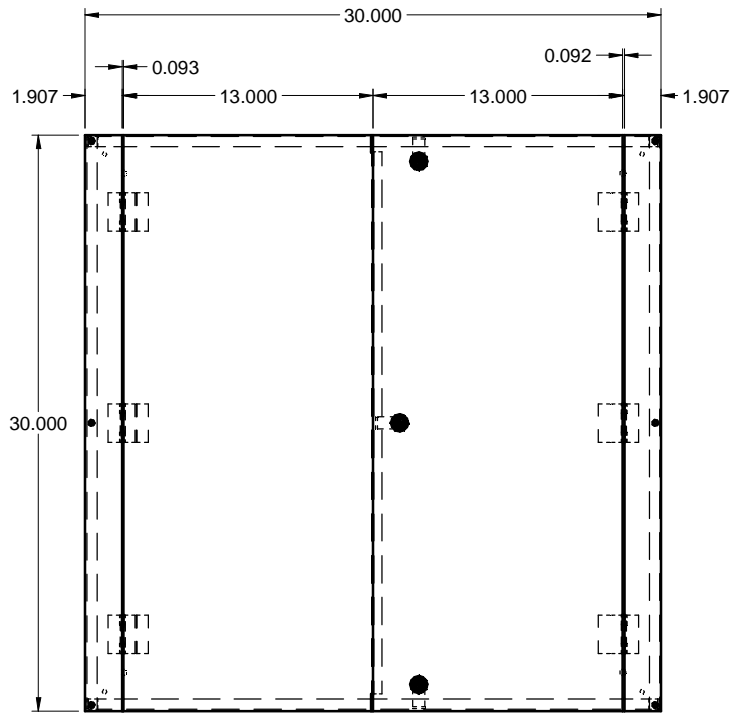

TCS303008  
STEEL / ACIER

TOP / DESSUS

QUARTER TURN LATCH /  
QUART DE TOUR (x3)

FRONT / FACE

SIDE / CÔTÉ

FRONT WITHOUT COVER  
FACE SANS COUVERCLE