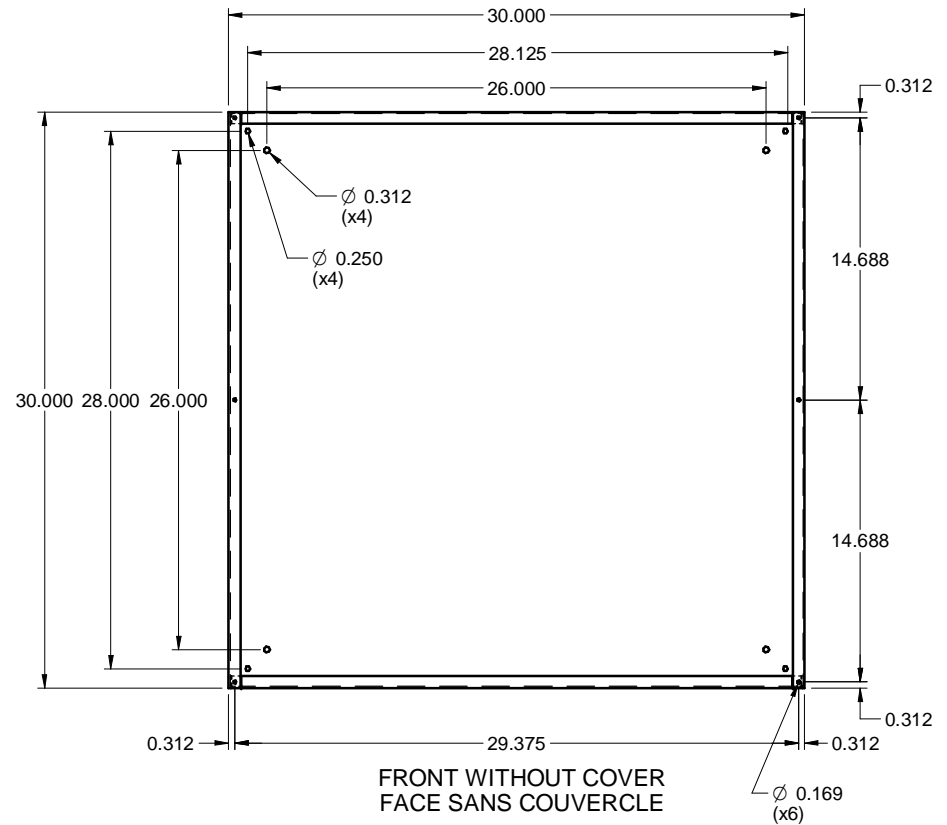

TCS303008  
STEEL / ACIER

TOP / DESSUS

QUARTER TURN LATCH /  
QUART DE TOUR (x3)

FRONT / FACE

SIDE / CÔTÉ

FRONT WITHOUT COVER  
FACE SANS COUVERCLE