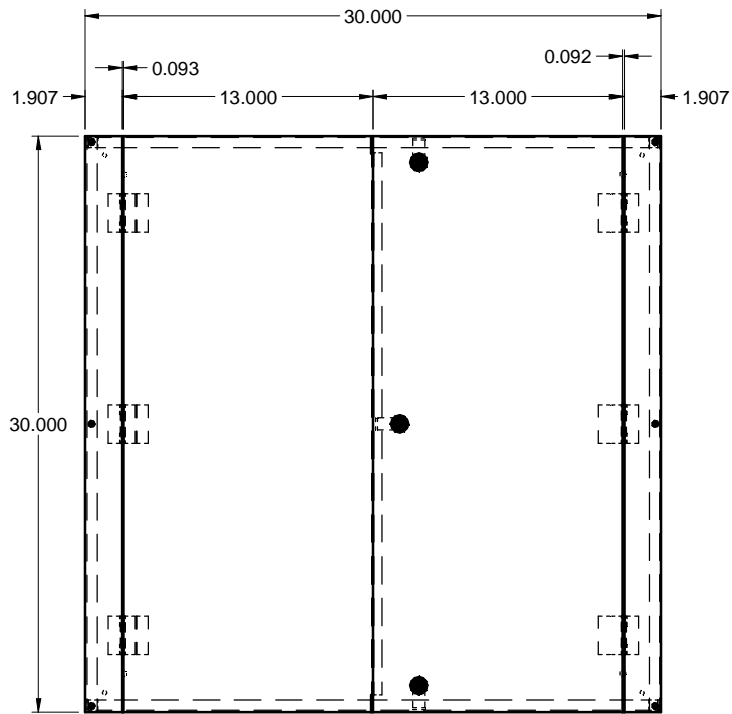

TCS303006
STEEL / ACIER

TOP / DESSUS

QUARTER TURN LATCH /
QUART DE TOUR (x3)

FRONT / FACE

SIDE / CÔTÉ

FRONT WITHOUT COVER
FACE SANS COUVERCLE