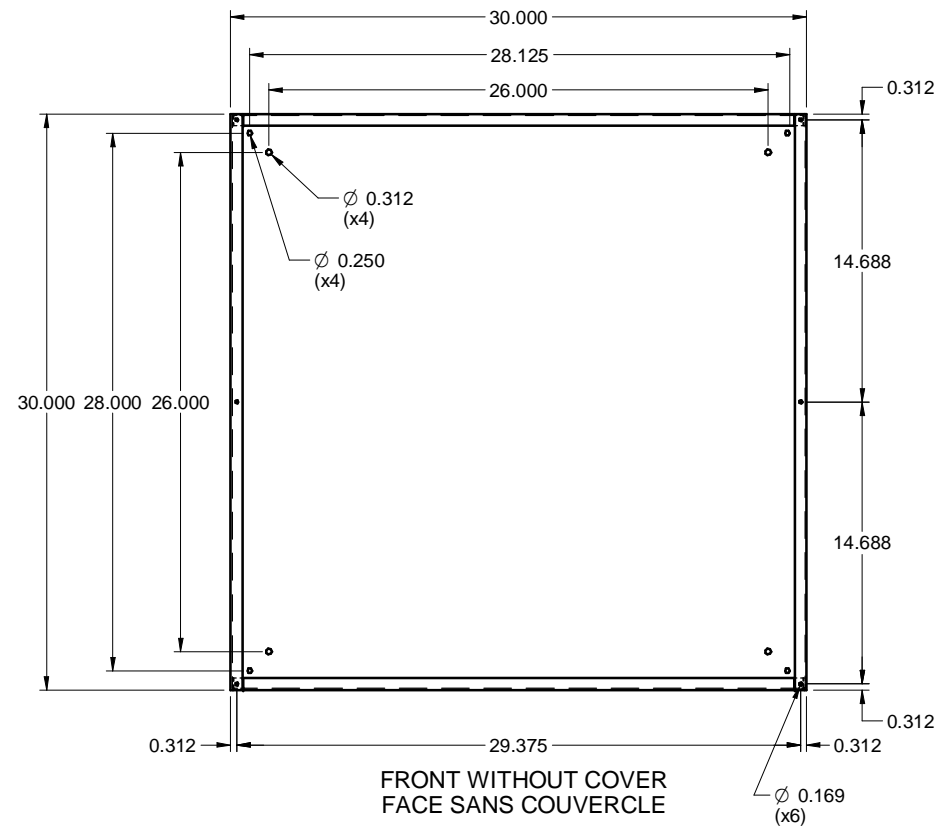

TCS303006
STEEL / ACIER

TOP / DESSUS

QUARTER TURN LATCH /
QUART DE TOUR (x3)

FRONT / FACE

SIDE / CÔTÉ

FRONT WITHOUT COVER
FACE SANS COUVERCLE