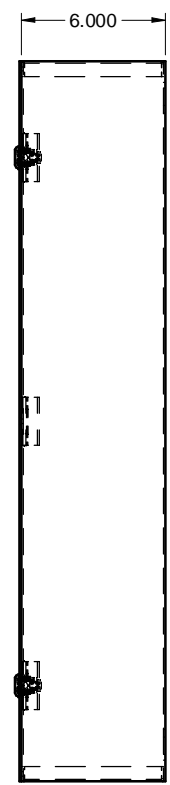

TCS302406  
STEEL / ACIER

TOP / DESSUS

QUARTER TURN LATCH /  
QUART DE TOUR (x2)

FRONT / FACE

SIDE / CÔTÉ

FRONT WITHOUT COVER  
FACE SANS COUVERCLE