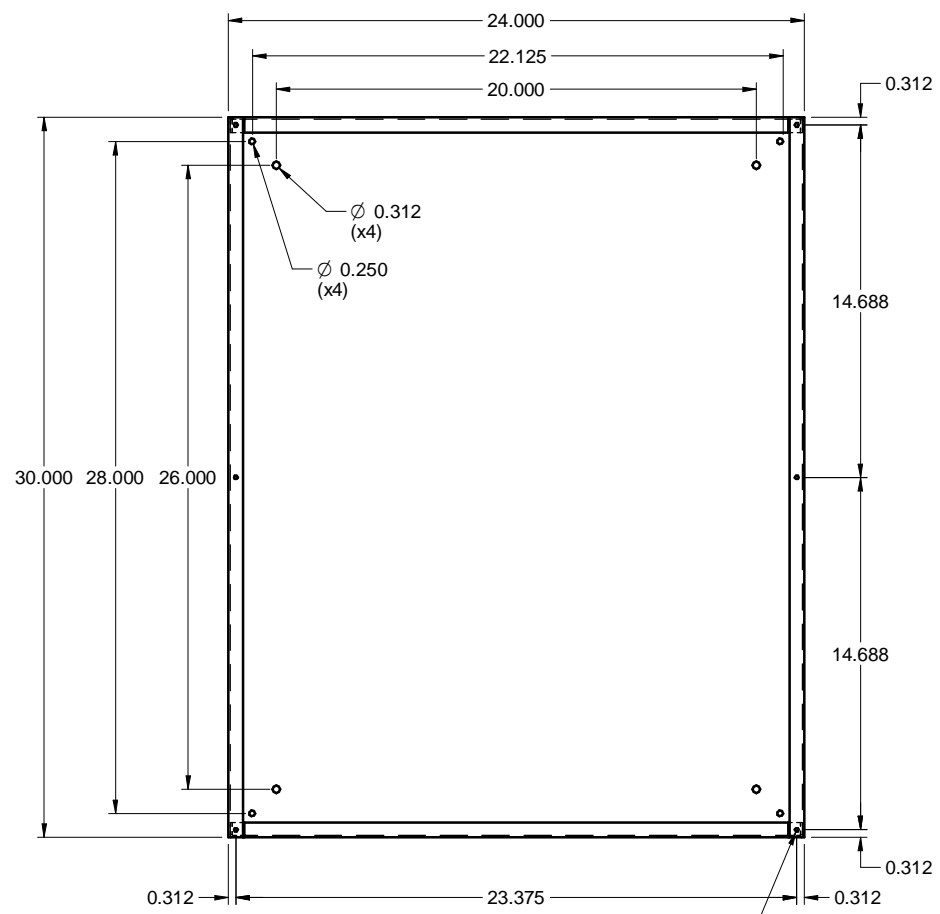

TCS302406  
STEEL / ACIER

TOP / DESSUS

QUARTER TURN LATCH /  
QUART DE TOUR (x2)

FRONT / FACE

SIDE / CÔTÉ

FRONT WITHOUT COVER  
FACE SANS COUVERCLE