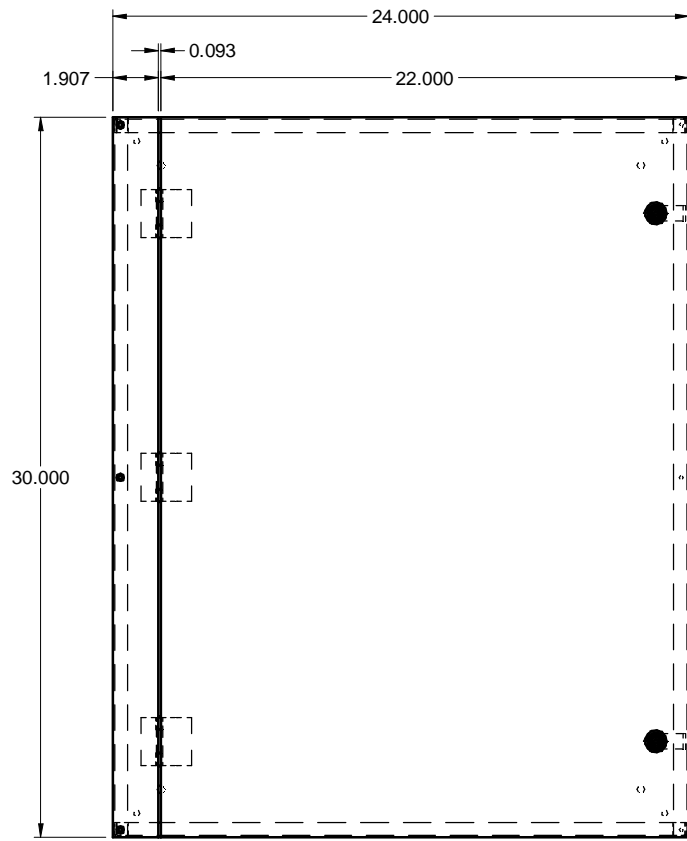

TCS302406  
STEEL / ACIER

TOP / DESSUS

QUARTER TURN LATCH /  
QUART DE TOUR (x2)

FRONT / FACE

SIDE / CÔTÉ

FRONT WITHOUT COVER  
FACE SANS COUVERCLE