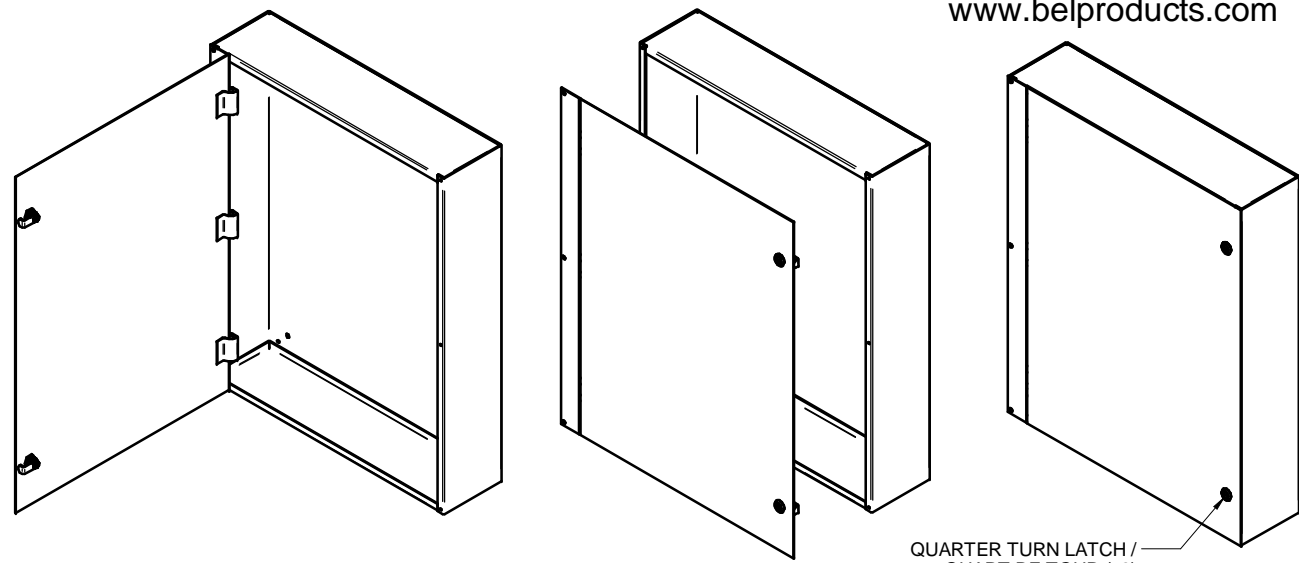

TCS302406  
STEEL / ACIER

TOP / DESSUS

QUARTER TURN LATCH /  
QUART DE TOUR (x2)

FRONT / FACE

SIDE / CÔTÉ

FRONT WITHOUT COVER  
FACE SANS COUVERCLE