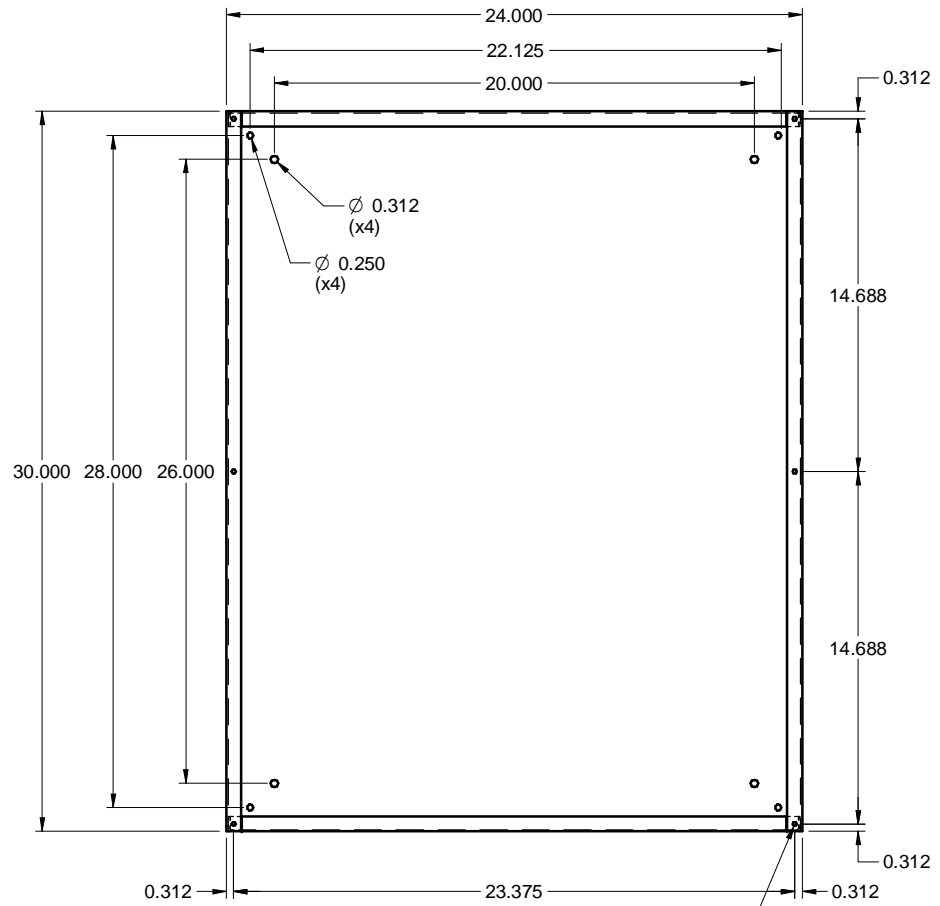

TCS302404
STEEL / ACIER

TOP / DESSUS

FRONT / FACE

SIDE / CÔTÉ

FRONT WITHOUT COVER
FACE SANS COUVERCLE