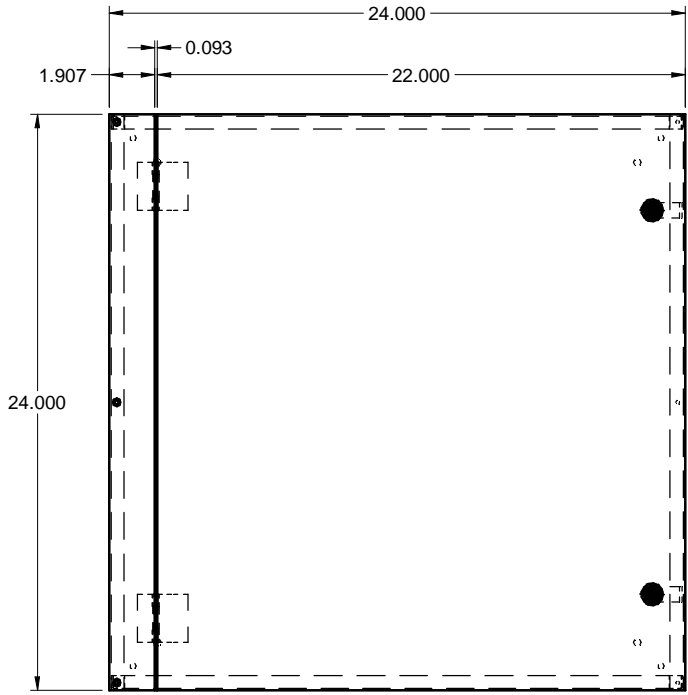

TCS242408  
STEEL / ACIER

TOP / DESSUS

QUARTER TURN LATCH /  
QUART DE TOUR (x2)

FRONT / FACE

SIDE / CÔTÉ

FRONT WITHOUT COVER  
FACE SANS COUVERCLE