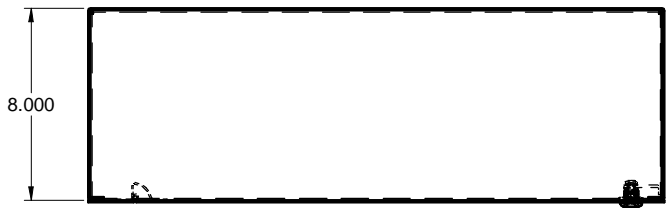

TCS242408  
STEEL / ACIER

TOP / DESSUS

QUARTER TURN LATCH /  
QUART DE TOUR (x2)

FRONT / FACE

SIDE / CÔTÉ

FRONT WITHOUT COVER  
FACE SANS COUVERCLE