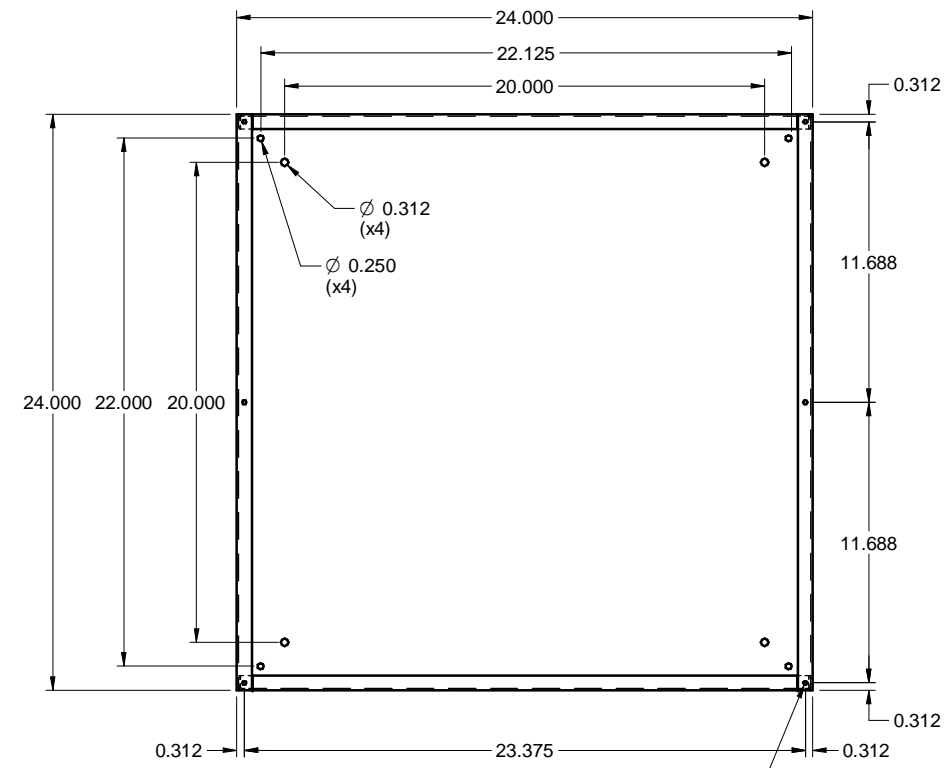

TCS242408  
STEEL / ACIER

TOP / DESSUS

QUARTER TURN LATCH /  
QUART DE TOUR (x2)

FRONT / FACE

SIDE / CÔTÉ

FRONT WITHOUT COVER  
FACE SANS COUVERCLE