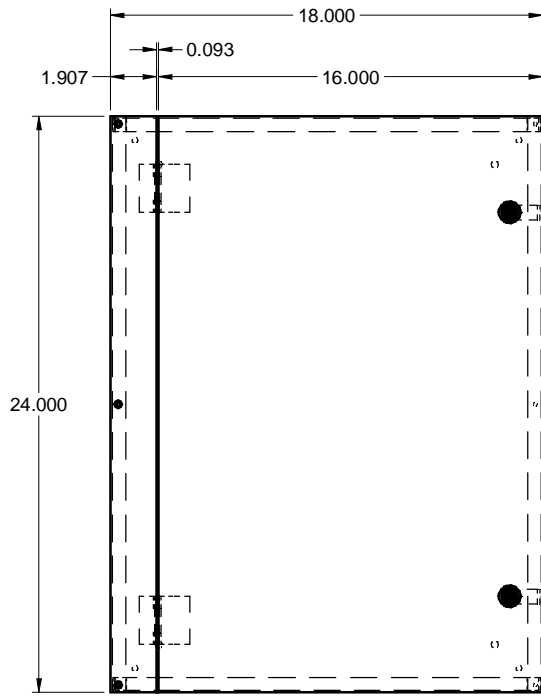

TCS241808
STEEL / ACIER

TOP / DESSUS

QUARTER TURN LATCH /
QUART DE TOUR (x2)

FRONT / FACE

SIDE / CÔTÉ

FRONT WITHOUT COVER
FACE SANS COUVERCLE