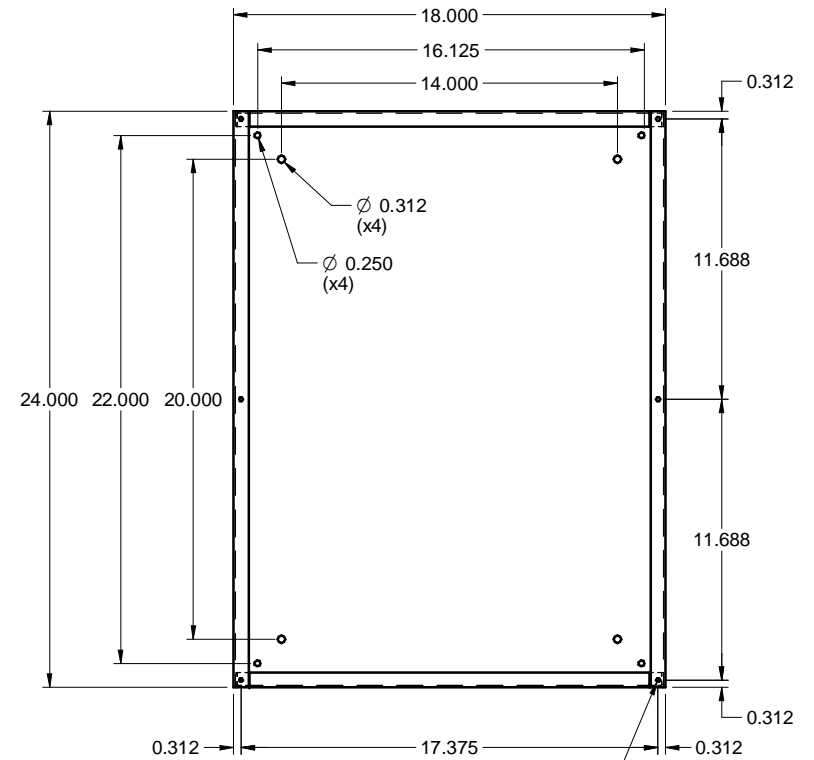

TCS241808
STEEL / ACIER

TOP / DESSUS

QUARTER TURN LATCH /
QUART DE TOUR (x2)

FRONT / FACE

SIDE / CÔTÉ

FRONT WITHOUT COVER
FACE SANS COUVERCLE