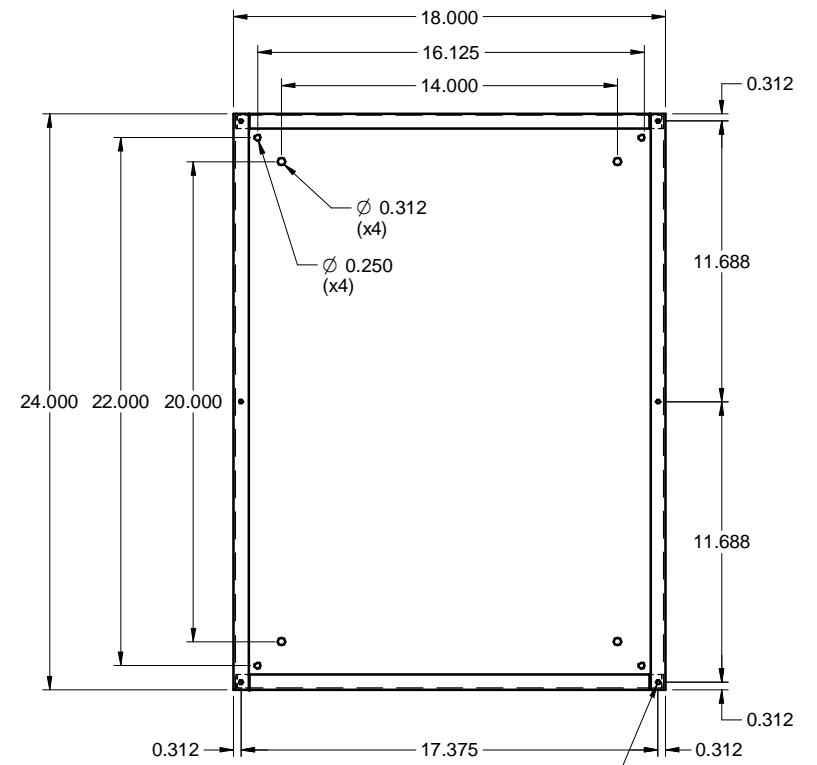

TCS241804
STEEL / ACIER

TOP / DESSUS

FRONT / FACE

SIDE / CÔTÉ

FRONT WITHOUT COVER
FACE SANS COUVERCLE

\varnothing 0.169 (x6)