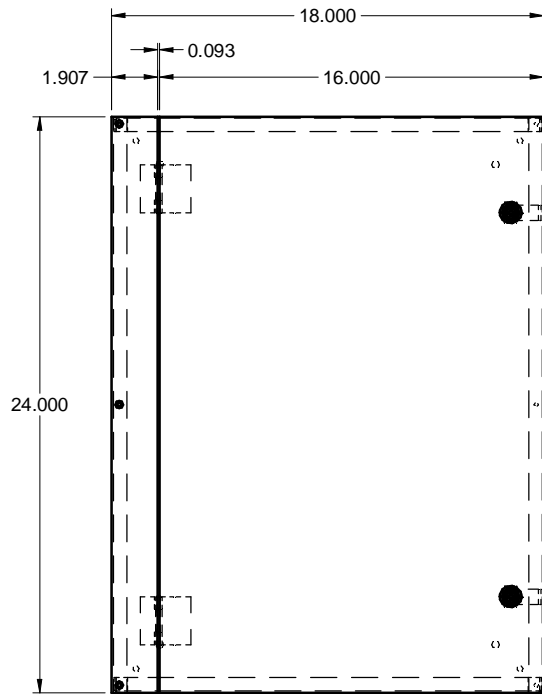

TCS241804
STEEL / ACIER

TOP / DESSUS

FRONT / FACE

SIDE / CÔTÉ

FRONT WITHOUT COVER
FACE SANS COUVERCLE

\varnothing 0.169 (x6)