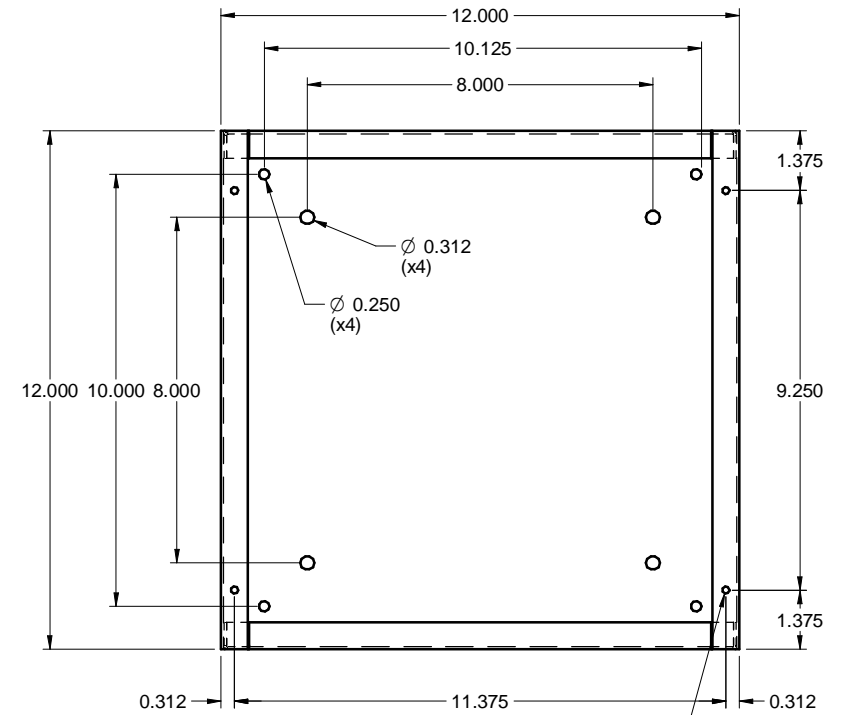

TCS121208
STEEL / ACIER

TOP / DESSUS

QUARTER TURN LATCH /
QUART DE TOUR (x1)

FRONT / FACE

SIDE / CÔTÉ

FRONT WITHOUT COVER
FACE SANS COUVERCLE