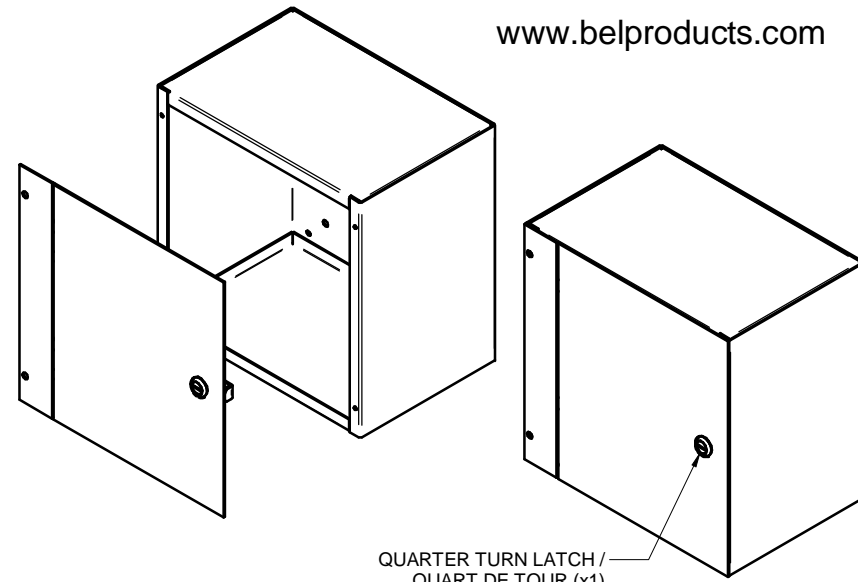

TCS121208
STEEL / ACIER

TOP / DESSUS

QUARTER TURN LATCH /
QUART DE TOUR (x1)

FRONT / FACE

SIDE / CÔTÉ

FRONT WITHOUT COVER
FACE SANS COUVERCLE