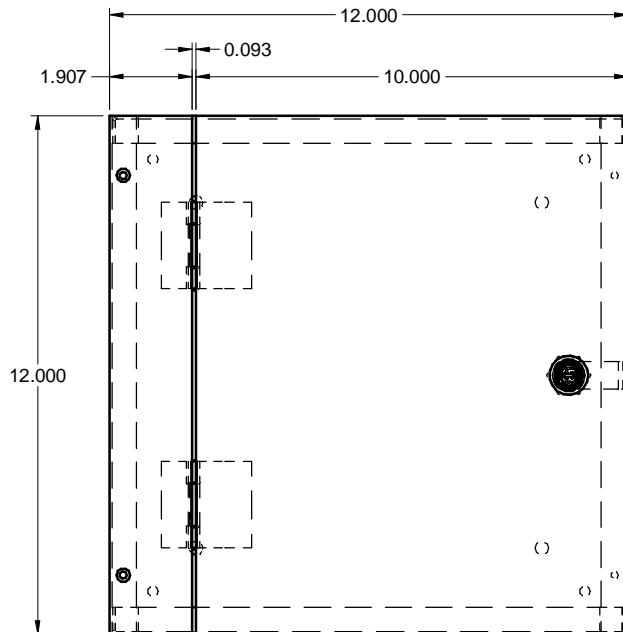

TCS121208
STEEL / ACIER

TOP / DESSUS

QUARTER TURN LATCH /
QUART DE TOUR (x1)

FRONT / FACE

SIDE / CÔTÉ

FRONT WITHOUT COVER
FACE SANS COUVERCLE