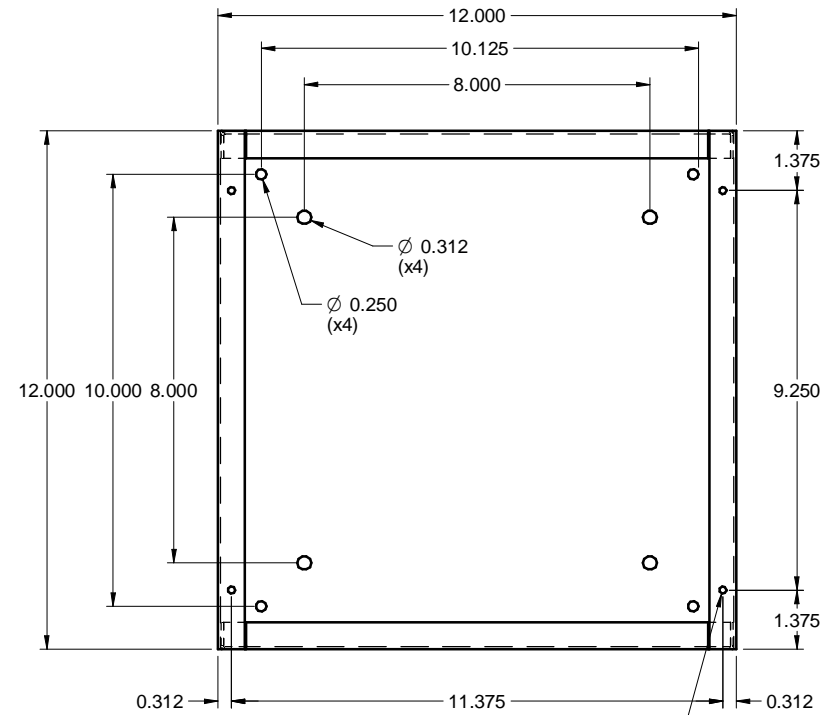

TCS121206  
STEEL / ACIER

TOP / DESSUS

QUARTER TURN LATCH /  
QUART DE TOUR (x1)

FRONT / FACE

SIDE / CÔTÉ

FRONT WITHOUT COVER  
FACE SANS COUVERCLE