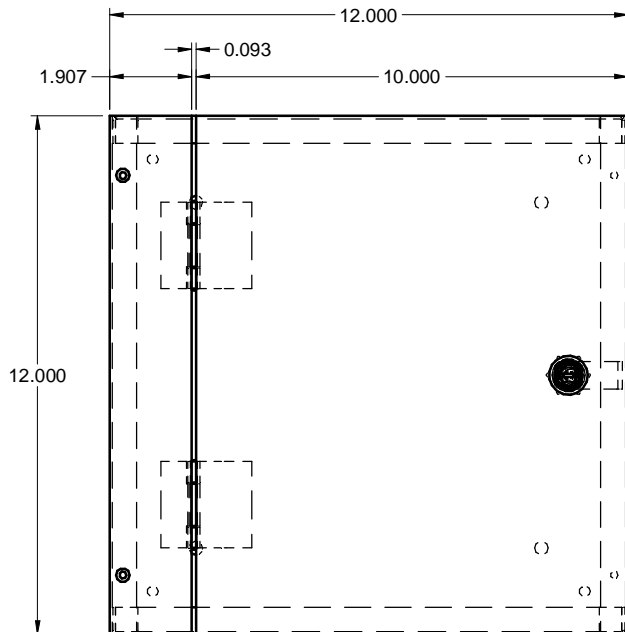

TCS121206  
STEEL / ACIER

TOP / DESSUS

QUARTER TURN LATCH /  
QUART DE TOUR (x1)

FRONT / FACE

SIDE / CÔTÉ

FRONT WITHOUT COVER  
FACE SANS COUVERCLE