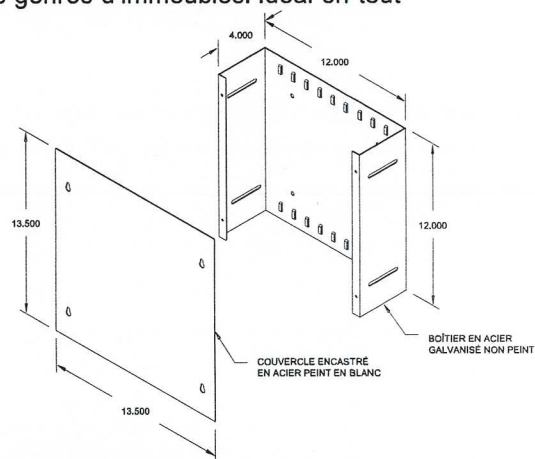

### Utilisation :

Type 1 Boîtiers de communication installés en surface utilisés pour télédistribution de câble/antennes/satellites, systèmes de sécurité, câblage téléphonique, réseautage domestique, etc. Habituellement utilisés dans les immeubles en copropriété et autres genres d'immeubles. Idéal en tout lieu où la technologie est un incontournable !

### Construction :

- acier galvanisé 18 Ga, non peint
- couvercle fabriqué en acier, fini peinture lisse blanche
- trous préperforés pour installation à la verticale
- couvercle fixé par vis

Numéro catalogue	Dimensions			Poids lb
	A	B	C	
CR12124GAL	12	12	14	5