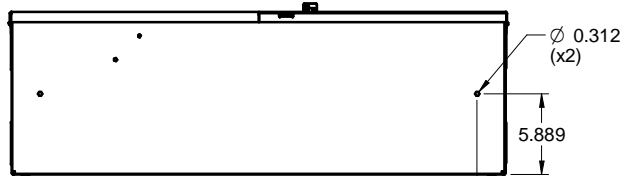

TOP / DESSUS

METER PLATE DETAIL (x2)  
STEEL / ACIER 16Ga

FRONT / FACE

SIDE / CÔTÉ

FRONT WITHOUT DOORS  
FACE SANS PORTES

DOOR STEEL 14Ga.  
PORTE ACIER 14Ga.

BOTTOM / DESSOUS

MC363612-HQ  
STEEL / ACIER