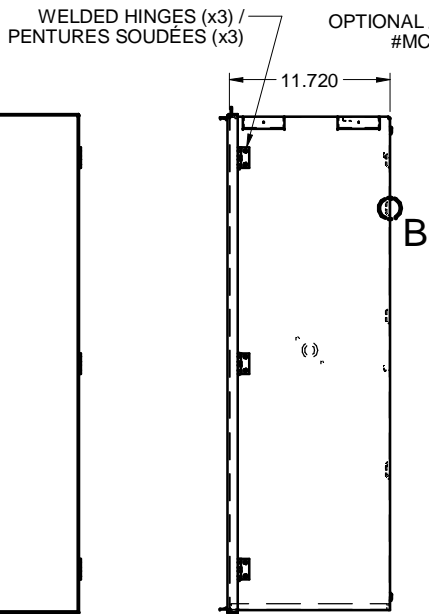

TOP / DESSUS

METER PLATE DETAIL (x2)  
STEEL / ACIER 16Ga

FRONT / FACE

SIDE / CÔTÉ

FRONT WITHOUT DOORS  
FACE SANS PORTES

DOOR STEEL 14Ga.  
PORTE ACIER 14Ga.

BOTTOM / DESSOUS

MC363612-HQ  
STEEL / ACIER

ROUND EMBOSS  
FOR MOUNTING PLATE SUPPORT /  
EMBOSSERIE RONDE POUR  
SUPPORT PLAQUE DE MONTAGE

DETAIL B

DETAIL A

PLASTIC HASP (x2) /  
PROVISION POUR CADENAS  
EN PLASTIQUE (x2)

METAL HASP (x2) /  
PROVISION POUR CADENAS  
EN METAL (x2)