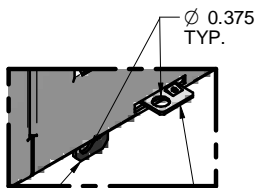

TOP / DESSUS

METER PLATE DETAIL (x2)  
STEEL / ACIER 16Ga

FRONT / FACE

SIDE / CÔTÉ

FRONT WITHOUT DOORS  
FACE SANS PORTES

DOOR STEEL 14Ga.  
PORTE ACIER 14Ga.

BOTTOM / DESSOUS

MC363612-HQ  
STEEL / ACIER

ROUND EMBOSS  
FOR MOUNTING PLATE SUPPORT /  
EMBOSSERIE RONDE POUR  
SUPPORT PLAQUE DE MONTAGE

DETAIL B

DETAIL A

PLASTIC HASP (x2) /  
PROVISION POUR CADENAS  
EN PLASTIQUE (x2)

METAL HASP (x2) /  
PROVISION POUR CADENAS  
EN METAL (x2)