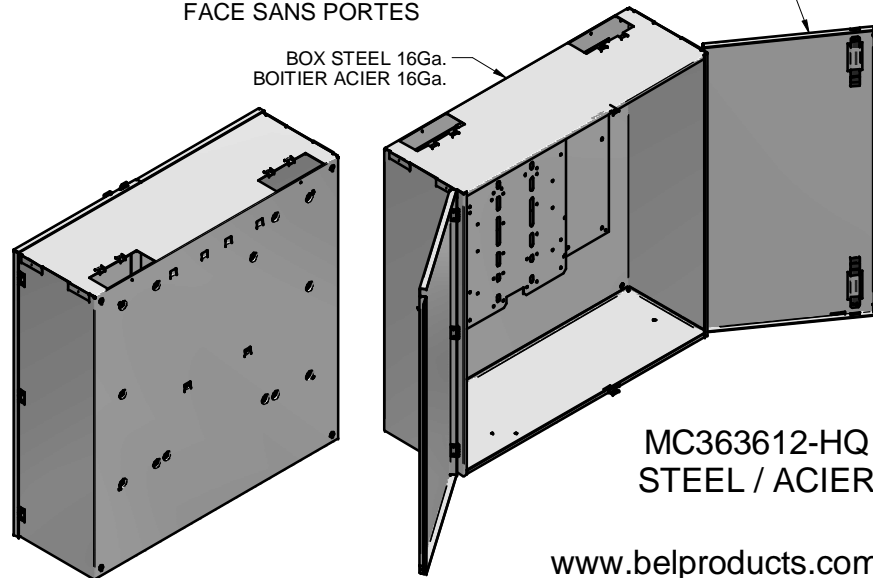

TOP / DESSUS

METER PLATE DETAIL (x2)  
STEEL / ACIER 16Ga

FRONT / FACE

SIDE / CÔTÉ

FRONT WITHOUT DOORS  
FACE SANS PORTES

DOOR STEEL 14Ga.  
PORTE ACIER 14Ga.

BOTTOM / DESSOUS

MC363612-HQ  
STEEL / ACIER

ROUND EMBOSS  
FOR MOUNTING PLATE SUPPORT /  
EMBOSSERIE RONDE POUR  
SUPPORT PLAQUE DE MONTAGE

DETAIL B

DETAIL A

PLASTIC HASP (x2) /  
PROVISION POUR CADENAS  
EN PLASTIQUE (x2)

METAL HASP (x2) /  
PROVISION POUR CADENAS  
EN METAL (x2)