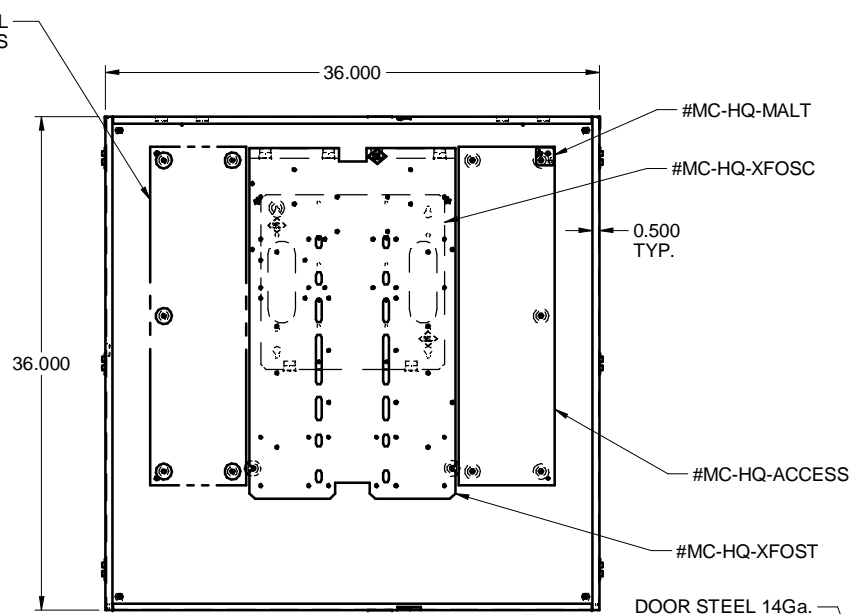

TOP / DESSUS

METER PLATE DETAIL (x2)  
STEEL / ACIER 16Ga

FRONT / FACE

SIDE / CÔTÉ

FRONT WITHOUT DOORS  
FACE SANS PORTES

DOOR STEEL 14Ga.  
PORTE ACIER 14Ga.

BOTTOM / DESSOUS

MC363612-HQ  
STEEL / ACIER

ROUND EMBOSS  
FOR MOUNTING PLATE SUPPORT /  
EMBOSSERIE RONDE POUR  
SUPPORT PLAQUE DE MONTAGE

DETAIL B

DETAIL A

PLASTIC HASP (x2) /  
PROVISION POUR CADENAS  
EN PLASTIQUE (x2)

METAL HASP (x2) /  
PROVISION POUR CADENAS  
EN METAL (x2)