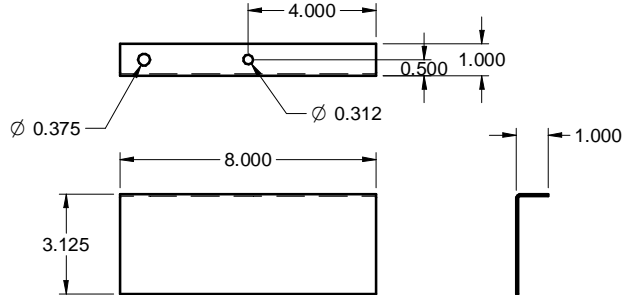

TOP / DESSUS

METER PLATE DETAIL (x2)  
STEEL / ACIER 16Ga

FRONT / FACE

SIDE / CÔTÉ

FRONT WITHOUT DOORS  
FACE SANS PORTES

DOOR STEEL 14Ga.  
PORTE ACIER 14Ga.

BOTTOM / DESSOUS

MC363612-HQ  
STEEL / ACIER

ROUND EMBOSS  
FOR MOUNTING PLATE SUPPORT /  
EMBOSSERIE RONDE POUR  
SUPPORT PLAQUE DE MONTAGE

DETAIL B

DETAIL A

PLASTIC HASP (x2) /  
PROVISION POUR CADENAS  
EN PLASTIQUE (x2)

METAL HASP (x2) /  
PROVISION POUR CADENAS  
EN METAL (x2)