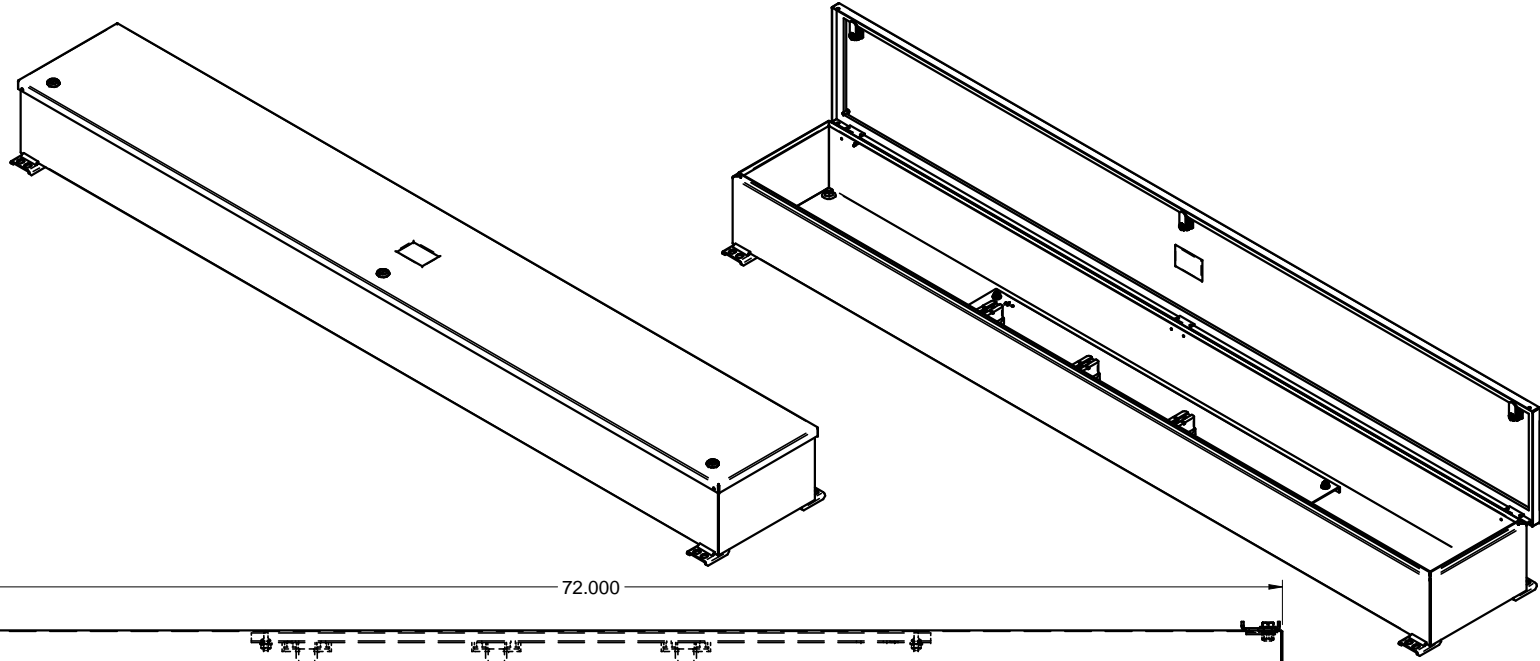

FT6103 / FT6203
FT6403 / FT6603
STEEL / ACIER

TOP / DESSUS

OB 0.579 x 0.456
(x8)

FRONT / FACE

SIDE / CÔTÉ

FRONT WITHOUT COVER
/ FACE SANS COUVERCLE