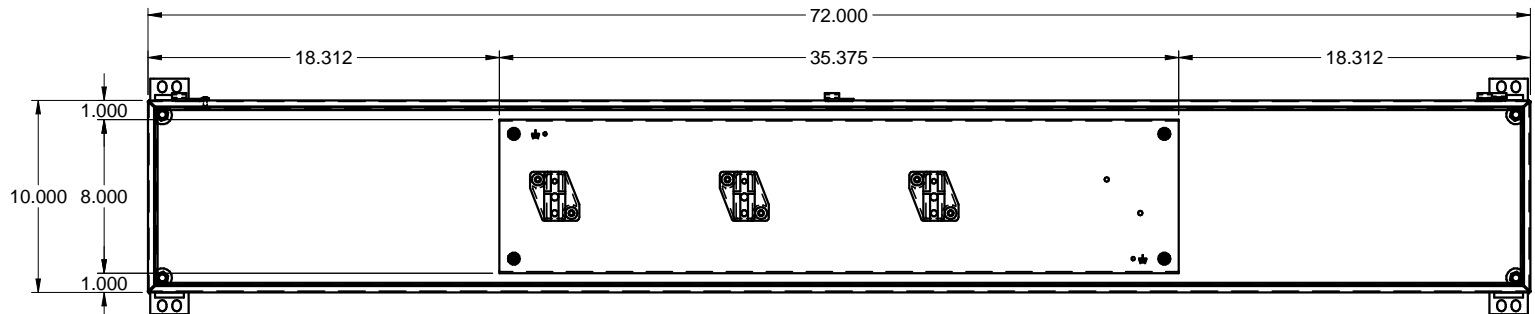

FT6103 / FT6203
FT6403 / FT6603
STEEL / ACIER

TOP / DESSUS

OB 0.579 x 0.456
(x8)

FRONT / FACE

SIDE / CÔTÉ

FRONT WITHOUT COVER
/ FACE SANS COUVERCLE