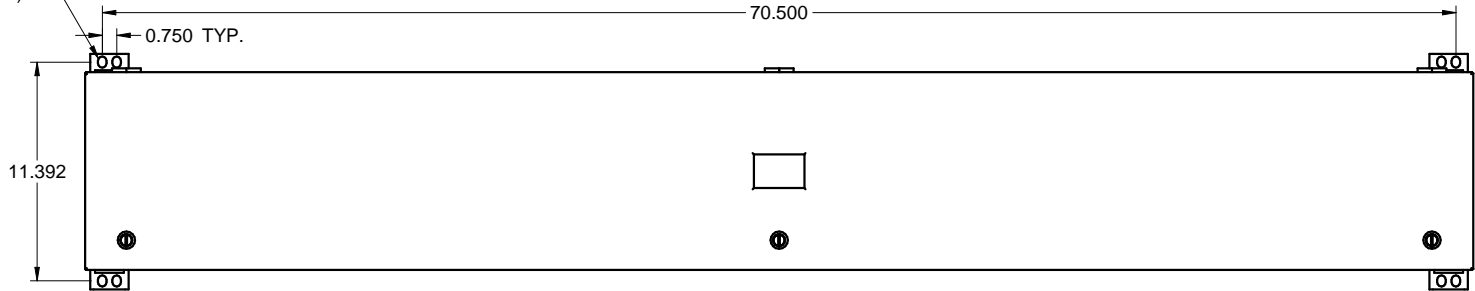

FT6103 / FT6203
FT6403 / FT6603
STEEL / ACIER

TOP / DESSUS

OB 0.579 x 0.456
(x8)

FRONT / FACE

SIDE / CÔTÉ

FRONT WITHOUT COVER
/ FACE SANS COUVERCLE