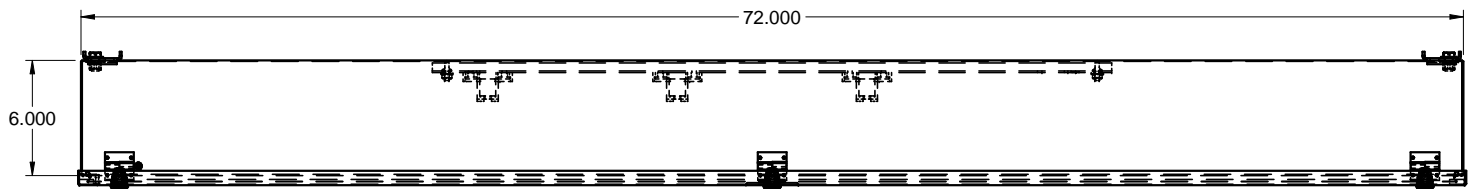

FT6103 / FT6203
FT6403 / FT6603
STEEL / ACIER

TOP / DESSUS

OB 0.579 x 0.456
(x8)

FRONT / FACE

SIDE / CÔTÉ

FRONT WITHOUT COVER
/ FACE SANS COUVERCLE