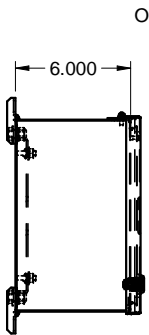

FT6100 / FT6200  
FT6400 / FT6600  
STEEL / ACIER

TOP / DESSUS

OB 0.579 x 0.456  
(x8)

FRONT / FACE

SIDE / CÔTÉ

FRONT WITHOUT COVER  
/ FACE SANS COUVERCLE