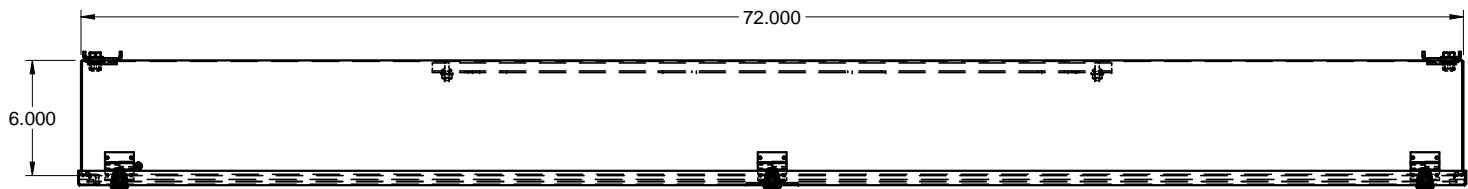

FT6100 / FT6200  
FT6400 / FT6600  
STEEL / ACIER

TOP / DESSUS

OB 0.579 x 0.456  
(x8)

FRONT / FACE

SIDE / CÔTÉ

FRONT WITHOUT COVER  
/ FACE SANS COUVERCLE