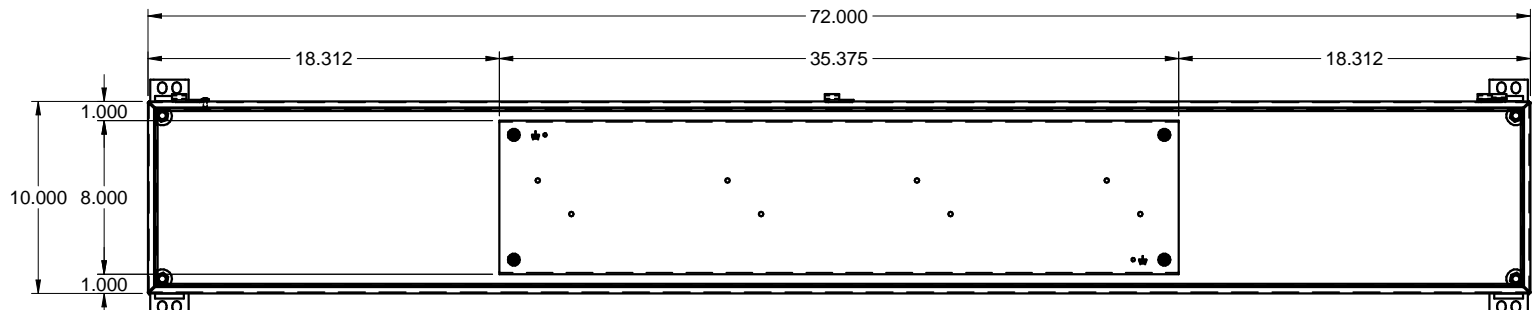

FT6100 / FT6200  
FT6400 / FT6600  
STEEL / ACIER

TOP / DESSUS

OB 0.579 x 0.456  
(x8)

FRONT / FACE

SIDE / CÔTÉ

FRONT WITHOUT COVER  
/ FACE SANS COUVERCLE