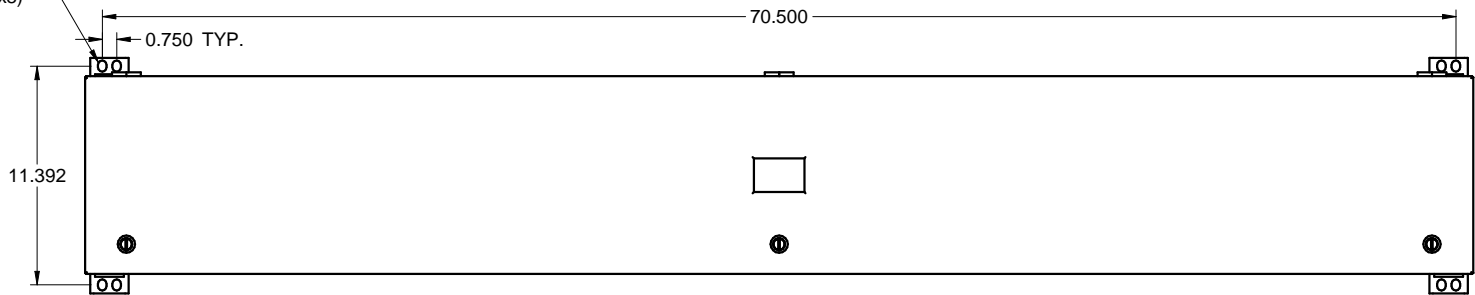

FT6100 / FT6200  
FT6400 / FT6600  
STEEL / ACIER

TOP / DESSUS

OB 0.579 x 0.456  
(x8)

FRONT / FACE

SIDE / CÔTÉ

FRONT WITHOUT COVER  
/ FACE SANS COUVERCLE