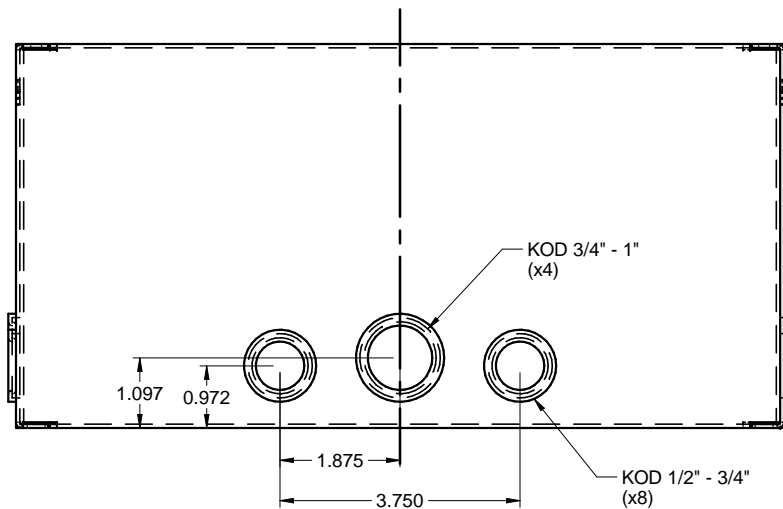

DUKO 121206-RING
STEEL / ACIER

FRONT / FACE

SIDE / CÔTÉ

BOTTOM / DESSOUS