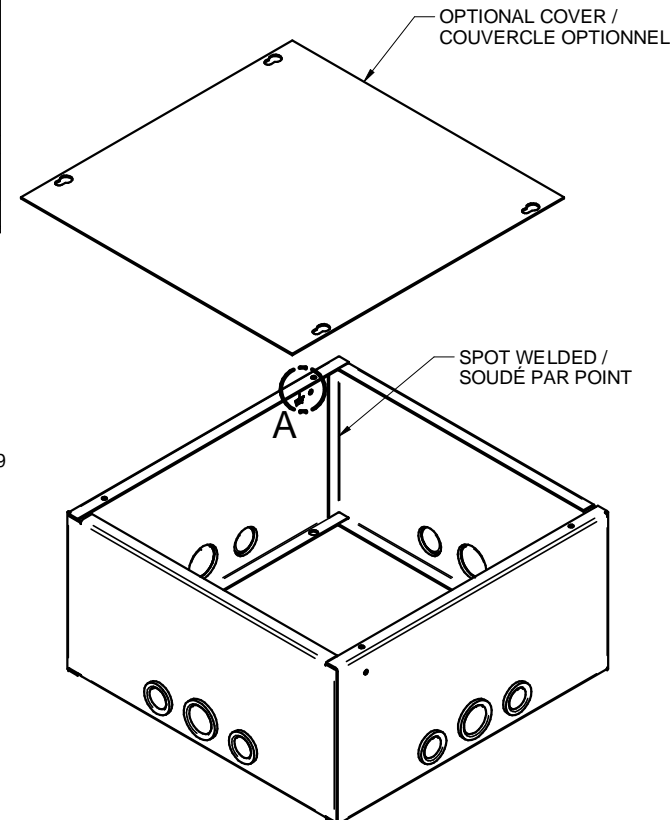

DUKO 121206-RING
STEEL / ACIER

FRONT / FACE

SIDE / CÔTÉ

BOTTOM / DESSOUS