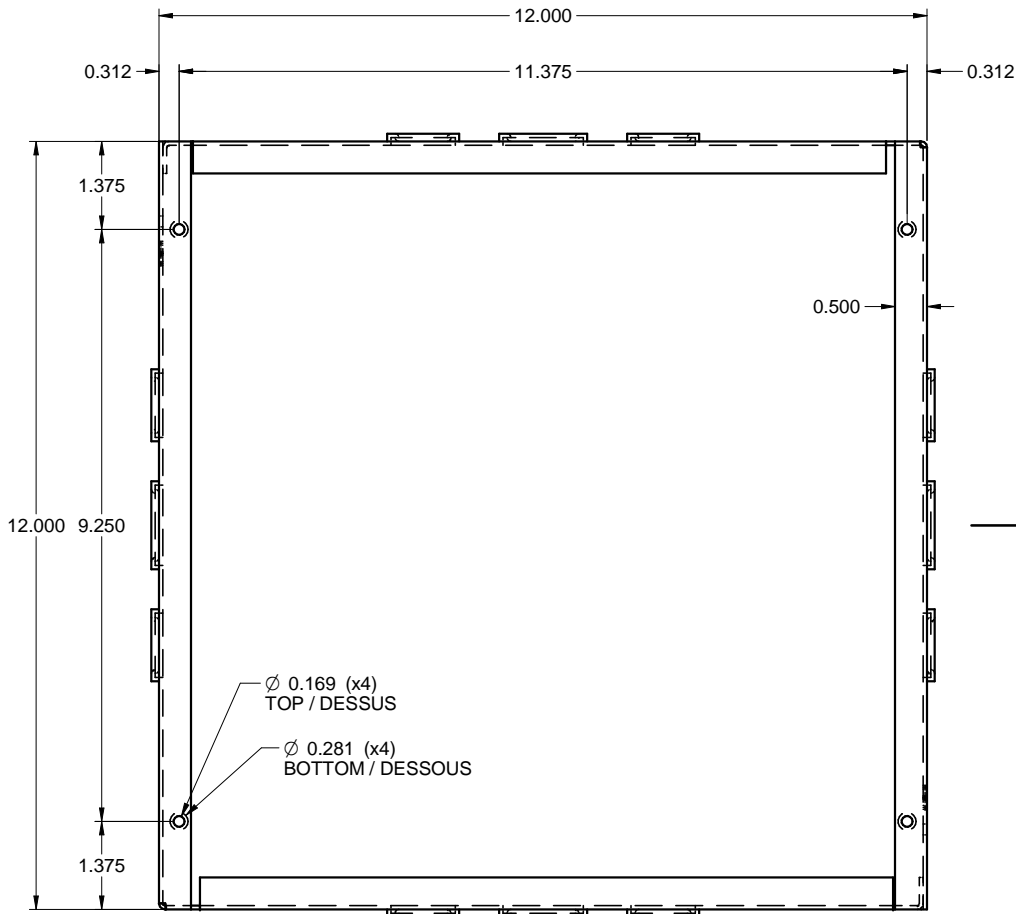

DUKO 121206-RING
STEEL / ACIER

FRONT / FACE

SIDE / CÔTÉ

BOTTOM / DESSOUS