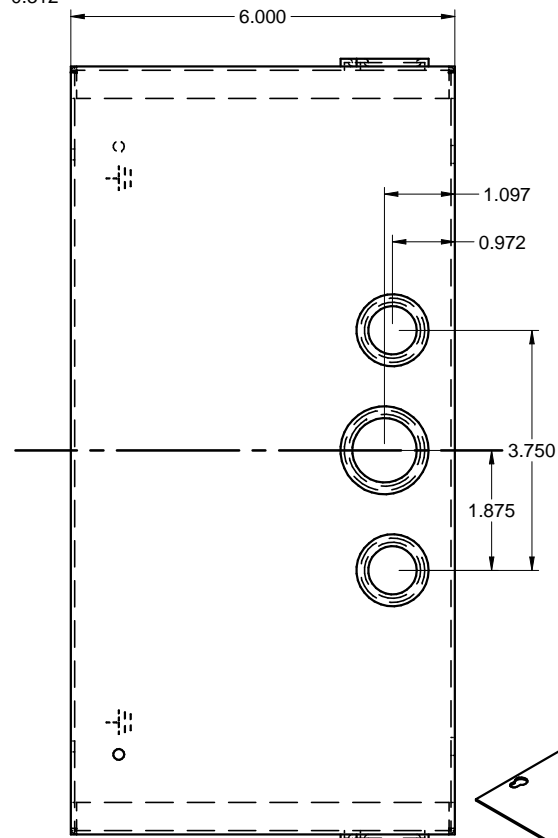

DUKO 121206-RING
STEEL / ACIER

FRONT / FACE

SIDE / CÔTÉ

BOTTOM / DESSOUS