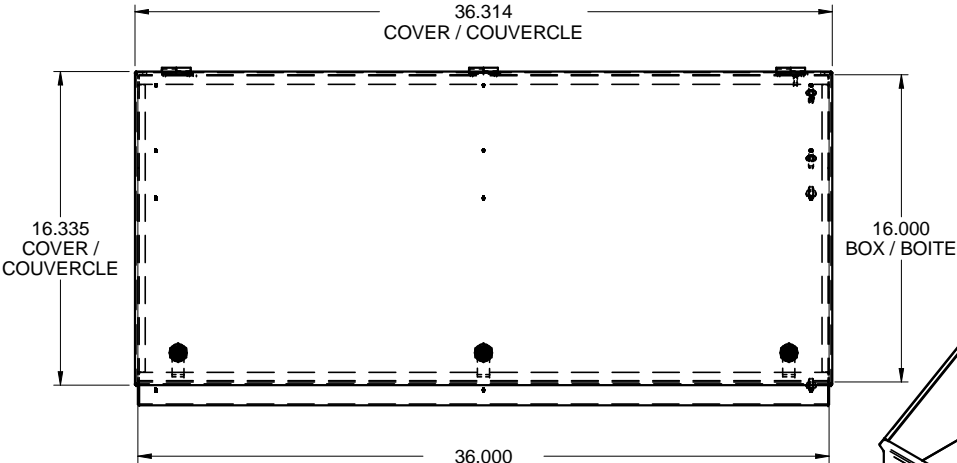

FRONT / FACE

SIDE / CÔTÉ

COTS163611
STEEL / ACIER

SECTION B-B

VIEW / VUE A-A