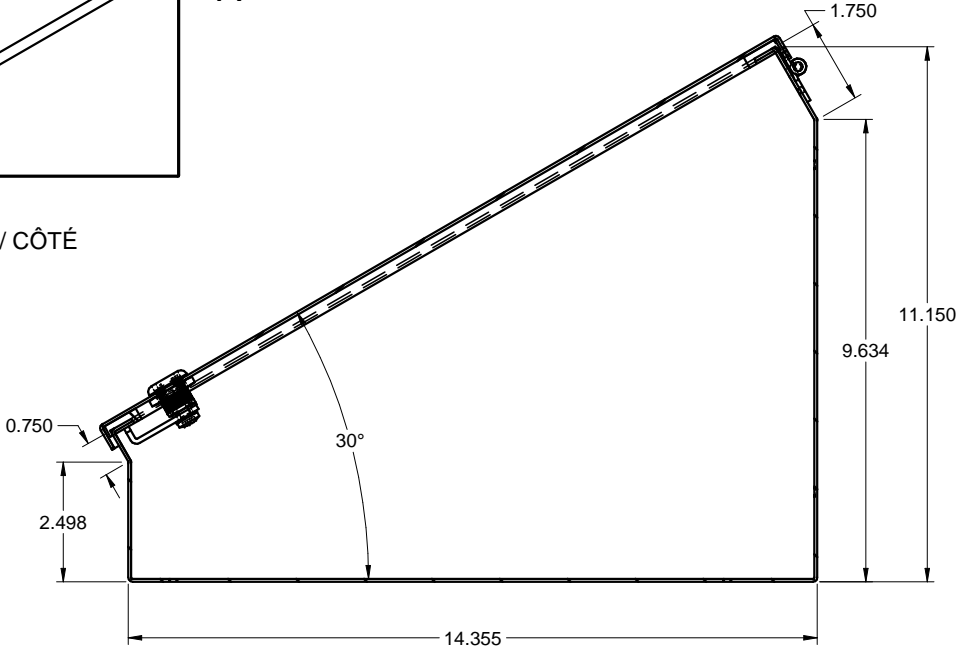

FRONT / FACE

SIDE / CÔTÉ

COTS163611
STEEL / ACIER

SECTION B-B

VIEW / VUE A-A