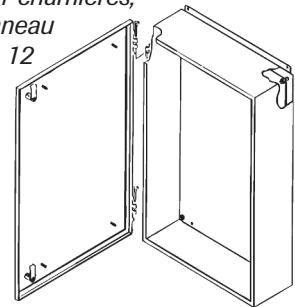

Série S Series

Hinged lift-off cover JIC enclosures, grey ASA-61 textured, with galvanized panel, EEMAC-NEMA 4 & 12
Boîtiers à couvert amovible sur charnières, gris ASA-61 texturé, avec panneau galvanisé, AMEEC-NEMA 4 & 12
GR 19

NO. CAT./N°	PRICE/PRIX
S201206	191,00
S201606	208,00
S241206	202,00
S241606	226,00
S242006	248,00
S201208	199,00
S201608	218,00
S241208	213,00
S241608	236,00
S242008	263,00

NO. CAT./N°	PRICE/PRIX
S201610	230,00
S241210	222,00
S241610	268,00
S242010	316,00

Série HD Series

Piano-hinged double door JIC enclosures, grey ASA-61 textured, with galvanized panel, EEMAC-NEMA 12
Armoires double portes sur pentures piano, gris ASA-61 texturé, avec panneau galvanisé, AMEEC-NEMA 12
GR 20 (Cat. page 40)

NO. CAT./N°	PRICE/PRIX
HD544208	1793,00
HD604808	2442,00
HD604810	2508,00
HD606010	2852,00
HD726010	3284,00
HD727210	3703,00
HD484812	1806,00
HD604812	2573,00
HD606012	2926,00
HD726012	3369,00
HD727212	3792,00
HD604816	2705,00
HD606016	3075,00
HD726016	3534,00
HD727216	3977,00
HD604820	2842,00
HD726020	3702,00
HD727220	4159,00
HD604824	2971,00
HD606024	3368,00
HD726024	3868,00
HD727224	4341,00