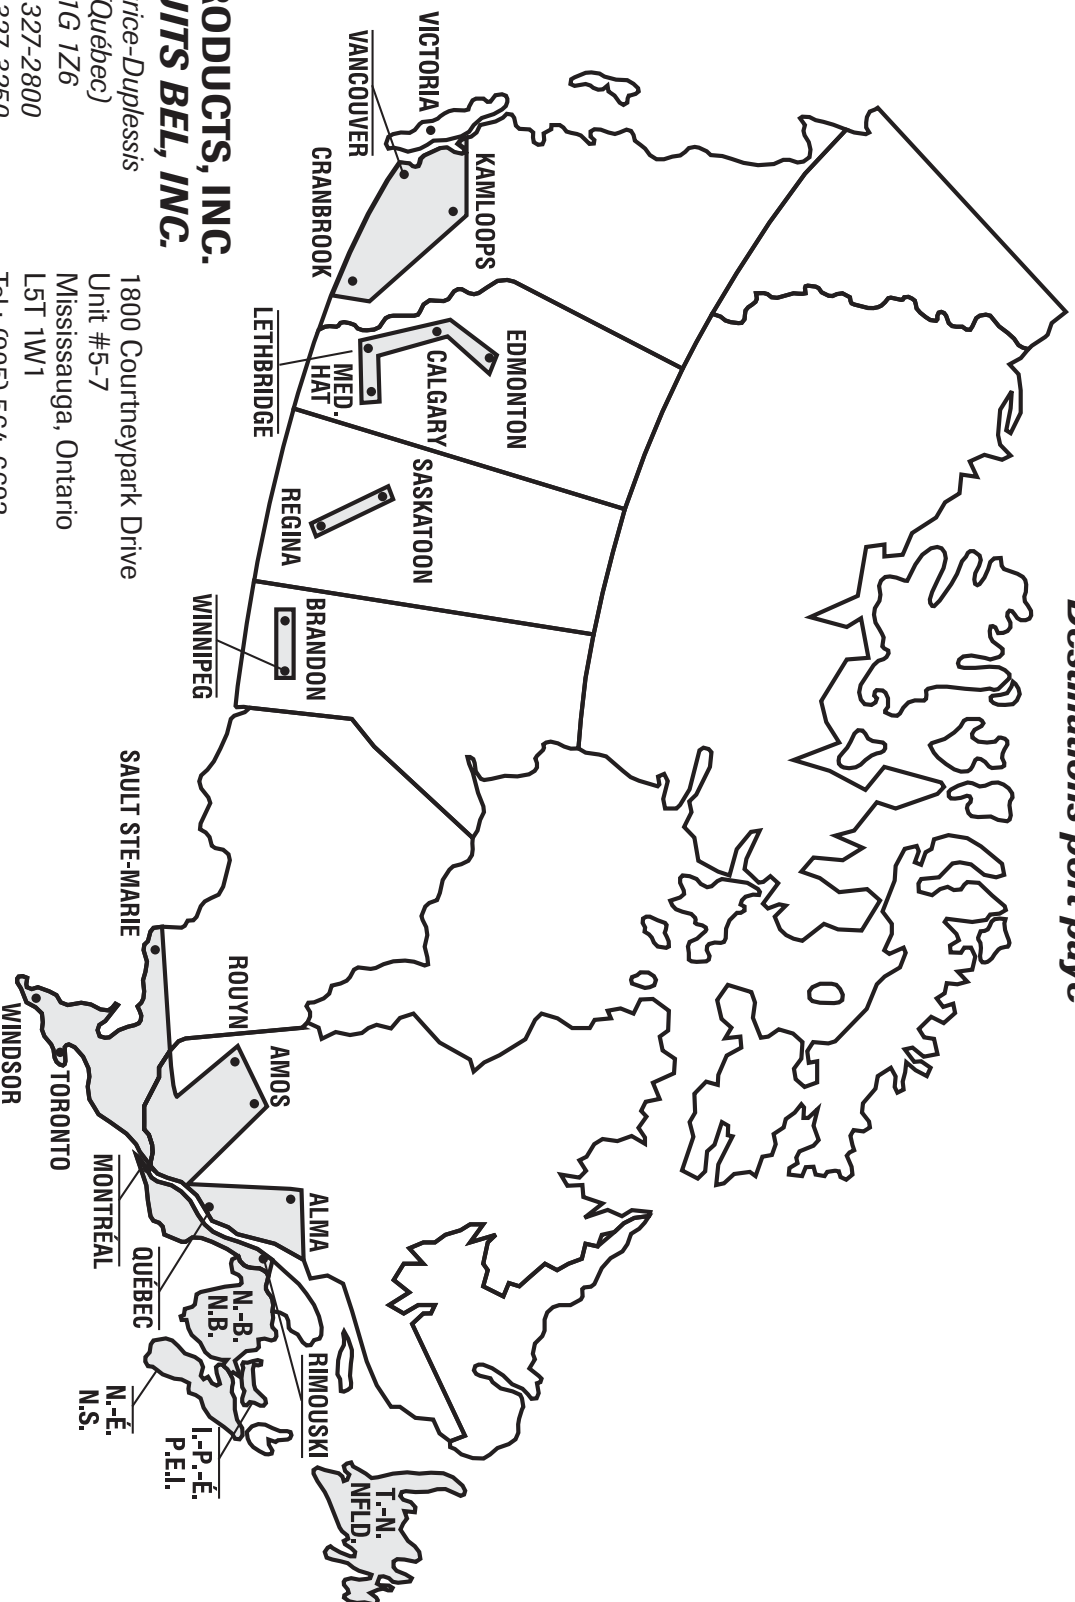

Prepaid destination centers
Destinations port payé

BEL PRODUCTS, INC.
PRODUITS BEL, INC.

6868, Maurice-Duplessis
Montréal (Québec)
Canada H1G 1Z6
Tél.: (514) 327-2800
Fax: (514) 327-3250
www.belproducts.com