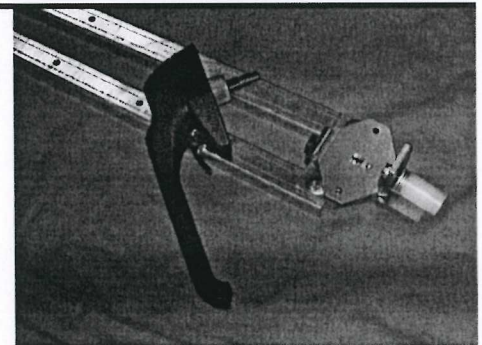

Cat. No. AHD108K

POIGNÉE EXTRA ROBUSTE

- 1 point de fermeture
- Conformes aux normes NEMA 4-12
- Poignée cadenassable style bec de canne

Cat. No. AHD108K3

POIGNÉE EXTRA ROBUSTE

- 3 points de fermeture
- Conformes aux normes NEMA 4-12
- Poignée cadenassable style bec de canne

Cat. No. AHD110K

POIGNÉE EXTRA ROBUSTE

- 1 point de fermeture
- Jeu de 2 clés fourni
- Conformes aux normes NEMA 4-12
- Poignée a clef style bec de canne
- C/A provision pour cadenas

Cat. No. AHD110K3

POIGNÉE EXTRA ROBUSTE

- 3 points de fermeture
- Jeu de 2 clés fourni
- Conformes aux normes NEMA 4-12
- Poignée a clef style bec de canne
- C/A provision pour cadenas