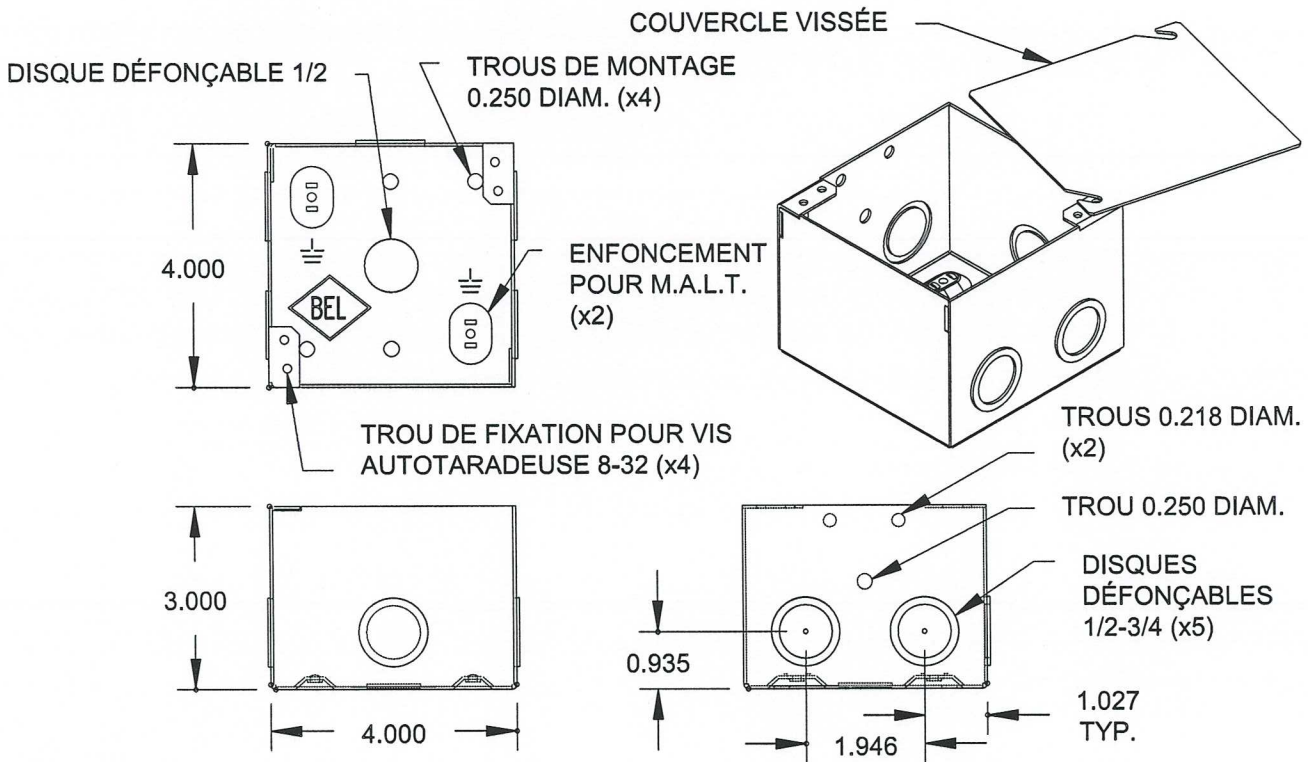

# EEMAC / NEMA 1 Boîtiers à couvercle vissé

## DONNÉES TECHNIQUES

Numéro de catalogue	Dimensions (boîtier)			Poids lb
	A	B	C	
DB443	4	4	3	1