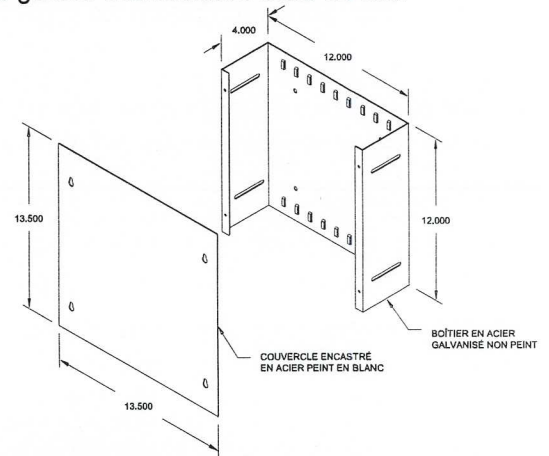

Série CR

Utilisation :

Type 1 Boîtiers de communication installés en surface utilisés pour télédistribution de câble/antennes/satellites, systèmes de sécurité, câblage téléphonique, réseautage domestique, etc. Habituellement utilisés dans les immeubles en copropriété et autres genres d'immeubles. Idéal en tout lieu où la technologie est un incontournable !

Construction :

- acier galvanisé 18 Ga, non peint
- couvercle fabriqué en acier, fini peinture lisse blanche
- trous préperforés pour installation à la verticale
- couvercle fixé par vis

Numéro catalogue	Dimensions			Poids lb
	A	B	C	
CR12124GAL	12	12	14	5

Série MC-HQ

EEMAC / NEMA 1

Armoires pour compteurs

DONNÉES TECHNIQUES

Numéro de catalogue	Dimensions (armoire)			Poids lb
	A	B	C	
MC303010HQ	30	30	10	71
MC363612HQ	36	36	12	121
MC484812HQ	48	48	12	200

Utilisation :

Type 1 Armoires conçues pour la protection des compteurs à l'intérieur; produit destiné uniquement au marché du Québec.

Construction :

- acier 16 ou 14 Ga
- porte sur pentures
- loquet de cadénassage rétractable
- plaques de montage amovible
- trou de M.A.L.T. sur plaque de montage avec vis de M.A.L.T.
- peinture extérieure et intérieure polyester grise, à effet texturé poudre ANSI/ASA61