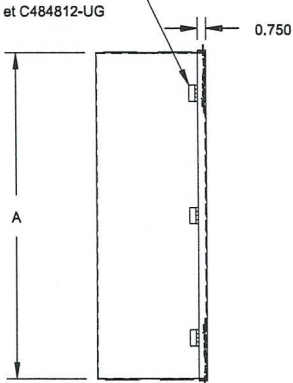

Sur demande :

- dimensions et finis spéciaux

Normes :

- certifié CSA 150359

DONNÉES TECHNIQUES

Numéro de catalogue	Dimensions (armoire)			Panneau		Poids lb
	A	B	C	F	G	
PORTE SIMPLE						
MC271310*	27	13	10	23 x 9		32
MC202010	20	20	10	16 x 16		38
MC302010	30	20	10	26 x 16		51

* Aucune plaque de fermeture pour compteur

PORTE DOUBLE

MC303010	30	30	10	26 x 26		71
MC363612	36	36	12	32 x 32		121
MC484812	48	48	12	44 x 44		200

DONNÉES TECHNIQUES

Numéro de catalogue	Dimensions (armoire)			Poids lb
	A	B	C	
PORTE SIMPLE				
C202010 UG	20	20	10	32
PORTE DOUBLE				
C303010 UG	30	30	10	70
C363612 UG	36	36	12	92
C484812 UG	48	48	12	182

Série C-UG

EEMAC / NEMA 1 Armoires pour compteurs

Porte simple

Vue de dessus

CONSTRUCTION
AVEC ENFONCEMENT
(X4) DESSUS et DESSOUS

Vue de côté

Vue de face

Porte double

Vue du dessus

CONSTRUCTION AVEC
ENFONCEMENT (X4)
DESSUS et DESSOUS

PENTURES SOUDÉES
2 POUR SÉRIE C303010-UG
3 POUR SÉRIE C363612-UG
et C484812-UG

Vue du côté

Vue de face