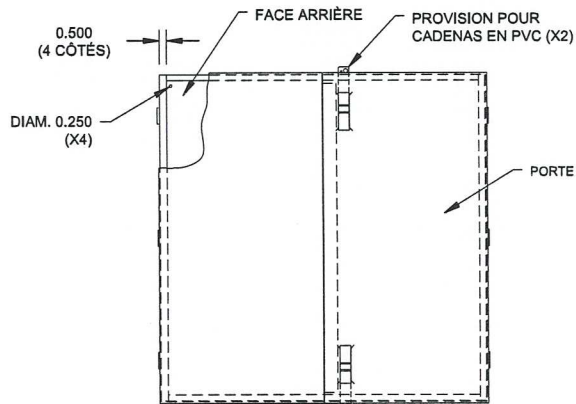

Sur demande :

- dimensions et finis spéciaux

Normes :

- certifié CSA 150359

DONNÉES TECHNIQUES

Numéro de catalogue	Dimensions (armoire)			Panneau		Poids lb
	A	B	C	F	G	
PORTE SIMPLE						
MC271310*	27	13	10	23 x 9		32
MC202010	20	20	10	16 x 16		38
MC302010	30	20	10	26 x 16		51

* Aucune plaque de fermeture pour compteur

PORTE DOUBLE

MC303010	30	30	10	26 x 26		71
MC363612	36	36	12	32 x 32		121
MC484812	48	48	12	44 x 44		200

DONNÉES TECHNIQUES

Numéro de catalogue	Dimensions (armoire)			Poids lb
	A	B	C	
PORTE SIMPLE				
C202010 UG	20	20	10	32
PORTE DOUBLE				
C303010 UG	30	30	10	70
C363612 UG	36	36	12	92
C484812 UG	48	48	12	182

Série C-UG

EEMAC / NEMA 1 Armoires pour compteurs

Porte simple

Vue de dessus

CONSTRUCTION
AVEC ENFONCEMENT
(X4) DESSUS et DESSOUS

Vue de côté

Vue de face

Porte double

Vue du dessus

CONSTRUCTION AVEC
ENFONCEMENT (X4)
DESSUS et DESSOUS

PENTURES SOUDÉES
2 POUR SÉRIE C303010-UG
3 POUR SÉRIE C363612-UG
et C484812-UG

Vue du côté

Vue de face