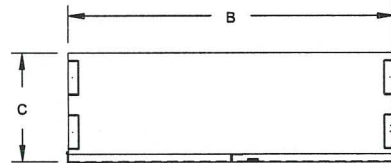

Sur demande :

- dimensions et finis spéciaux

Normes :

- certifié CSA 150359

DONNÉES TECHNIQUES

Numéro de catalogue	Dimensions (armoire)			Panneau		Poids lb
	A	B	C	F	G	
PORTE SIMPLE						
MC271310*	27	13	10	23 x 9		32
MC202010	20	20	10	16 x 16		38
MC302010	30	20	10	26 x 16		51

* Aucune plaque de fermeture pour compteur

PORTE DOUBLE

MC303010	30	30	10	26 x 26		71
MC363612	36	36	12	32 x 32		121
MC484812	48	48	12	44 x 44		200

DONNÉES TECHNIQUES

Numéro de catalogue	Dimensions (armoire)			Poids lb
	A	B	C	
PORTE SIMPLE				
C202010 UG	20	20	10	32
PORTE DOUBLE				
C303010 UG	30	30	10	70
C363612 UG	36	36	12	92
C484812 UG	48	48	12	182

Série C-UG

EEMAC / NEMA 1 Armoires pour compteurs

Porte simple

Vue de dessus

CONSTRUCTION
AVEC ENFONCEMENT
(X4) DESSUS et DESSOUS

Vue de côté

Vue de face

Porte double