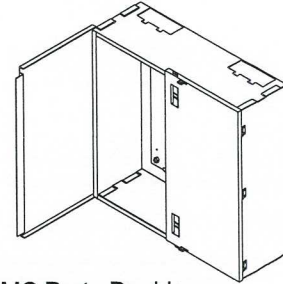

C-UG Porte Simple

C-UG Porte Double

MC Porte Simple

MC Porte Double

SÉRIE MC

Utilisation :

Type 1 Armoires conçues pour la protection des compteurs à l'intérieur.

Construction :

- acier 16 ou 14 Ga
- porte sur pentures
- loquet de cadenasage rétractable
- plaque de montage amovible
- trou de M.A.L.T. sur plaque de montage avec vis de M.A.L.T.
- peinture extérieure et intérieure polyester grise, à effet texturé poudre ANSI/ASA61