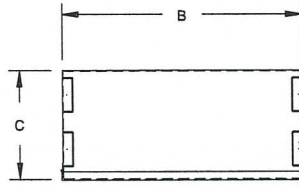

Sur demande :

- dimensions et finis spéciaux

Normes :

- certifié CSA 150359

DONNÉES TECHNIQUES

Numéro de catalogue	Dimensions (armoire)			Panneau		Poids lb
	A	B	C	F	G	
PORTE SIMPLE						
MC271310*	27	13	10	23 x 9		32
MC202010	20	20	10	16 x 16		38
MC302010	30	20	10	26 x 16		51

* Aucune plaque de fermeture pour compteur

PORTE DOUBLE

MC303010	30	30	10	26 x 26		71
MC363612	36	36	12	32 x 32		121
MC484812	48	48	12	44 x 44		200

DONNÉES TECHNIQUES

Numéro de catalogue	Dimensions (armoire)			Poids lb
	A	B	C	
PORTE SIMPLE				
C202010 UG	20	20	10	32
PORTE DOUBLE				
C303010 UG	30	30	10	70
C363612 UG	36	36	12	92
C484812 UG	48	48	12	182

Série C-UG

EEMAC / NEMA 1 Armoires pour compteurs

Porte simple

Vue de dessus

CONSTRUCTION
AVEC ENFONCEMENT
(X4) DESSUS et DESSOUS

Vue de côté

Vue de face

Porte double