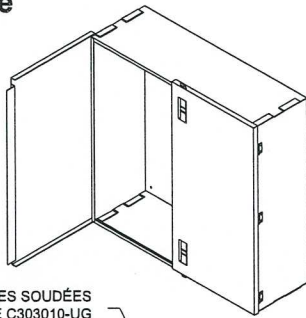

Sur demande :

- dimensions et finis spéciaux

Normes :

- certifié CSA 150359

DONNÉES TECHNIQUES

Numéro de catalogue	Dimensions (armoire)			Panneau		Poids lb
	A	B	C	F	G	
PORTE SIMPLE						
MC271310*	27	13	10	23 x 9		32
MC202010	20	20	10	16 x 16		38
MC302010	30	20	10	26 x 16		51

* Aucune plaque de fermeture pour compteur

PORTE DOUBLE

MC303010	30	30	10	26 x 26		71
MC363612	36	36	12	32 x 32		121
MC484812	48	48	12	44 x 44		200

DONNÉES TECHNIQUES

Numéro de catalogue	Dimensions (armoire)			Poids lb
	A	B	C	
PORTE SIMPLE				
C202010 UG	20	20	10	32
PORTE DOUBLE				
C303010 UG	30	30	10	70
C363612 UG	36	36	12	92
C484812 UG	48	48	12	182

Série C-UG

EEMAC / NEMA 1 Armoires pour compteurs

Porte simple

Vue de dessus

CONSTRUCTION
AVEC ENFONCEMENT
(X4) DESSUS et DESSOUS

Vue de côté

Vue de face

Porte double

Vue du dessus

CONSTRUCTION AVEC
ENFONCEMENT (X4)
DESSUS et DESSOUS

PENTURES SOUDÉES
2 POUR SÉRIE C303010-UG
3 POUR SÉRIE C363612-UG
et C484812-UG

Vue du côté

Vue de face