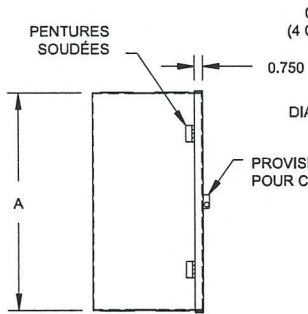

Sur demande :

- dimensions et finis spéciaux

Normes :

- certifié CSA 150359

DONNÉES TECHNIQUES

Numéro de catalogue	Dimensions (armoire)			Panneau		Poids lb
	A	B	C	F	G	
PORTE SIMPLE						
MC271310*	27	13	10	23 x 9		32
MC202010	20	20	10	16 x 16		38
MC302010	30	20	10	26 x 16		51

* Aucune plaque de fermeture pour compteur

PORTE DOUBLE

MC303010	30	30	10	26 x 26		71
MC363612	36	36	12	32 x 32		121
MC484812	48	48	12	44 x 44		200

DONNÉES TECHNIQUES

Numéro de catalogue	Dimensions (armoire)			Poids lb
	A	B	C	
PORTE SIMPLE				
C202010 UG	20	20	10	32
PORTE DOUBLE				
C303010 UG	30	30	10	70
C363612 UG	36	36	12	92
C484812 UG	48	48	12	182

Série C-UG

EEMAC / NEMA 1 Armoires pour compteurs

Porte simple

Vue de dessus

CONSTRUCTION
AVEC ENFONCEMENT
(X4) DESSUS et DESSOUS

Vue de côté

Vue de face

Porte double

Vue du dessus

CONSTRUCTION AVEC
ENFONCEMENT (X4)
DESSUS et DESSOUS

PENTURES SOUDÉES
2 POUR SÉRIE C303010-UG
3 POUR SÉRIE C363612-UG
et C484812-UG

Vue du côté

Vue de face