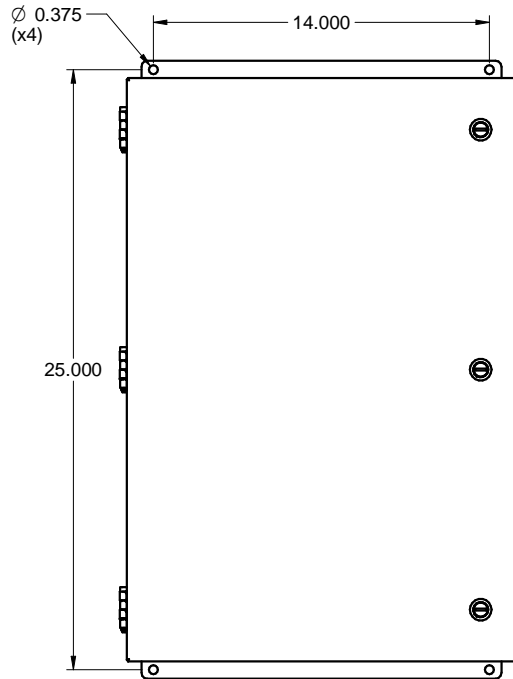

S241608
STEEL / ACIER

TOP / DESSUS

SIDE / CÔTÉ

FRONT / FACE

FRONT WITHOUT COVER
/ FACE SANS COUVERCLE