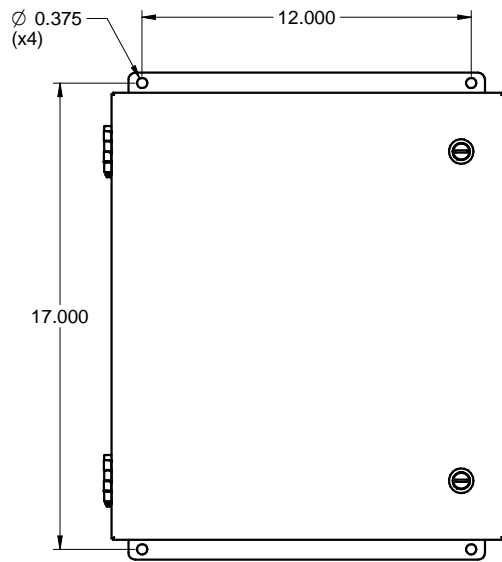

S161406AL  
ALUMINUM / ALUMINIUM

www.belproducts.com

TOP / DESSUS

SIDE / CÔTÉ

FRONT / FACE

FRONT WITHOUT COVER  
/ FACE SANS COUVERCLE