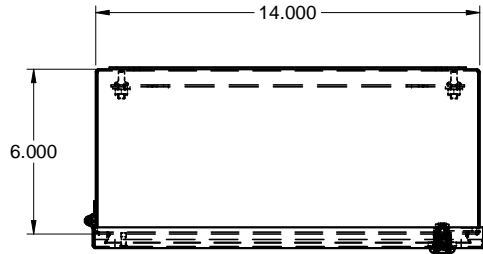

S161406AL  
ALUMINUM / ALUMINIUM

www.belproducts.com

TOP / DESSUS

SIDE / CÔTÉ

FRONT / FACE

FRONT WITHOUT COVER  
/ FACE SANS COUVERCLE