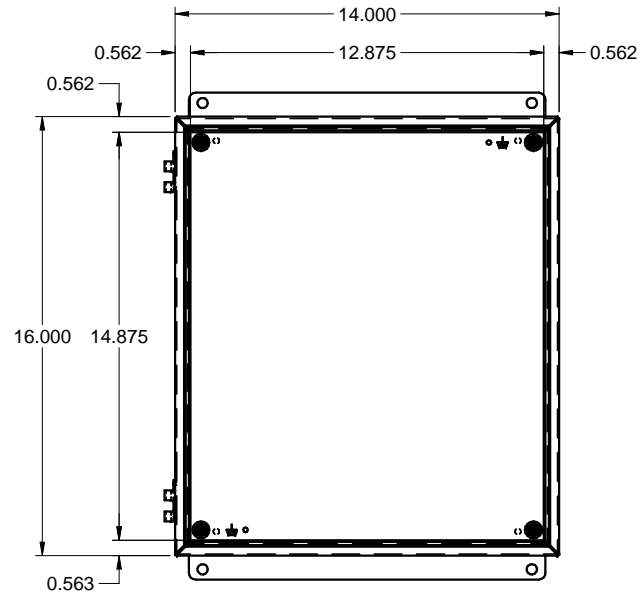

S161406AL  
ALUMINUM / ALUMINIUM

www.belproducts.com

TOP / DESSUS

SIDE / CÔTÉ

FRONT / FACE

FRONT WITHOUT COVER  
/ FACE SANS COUVERCLE