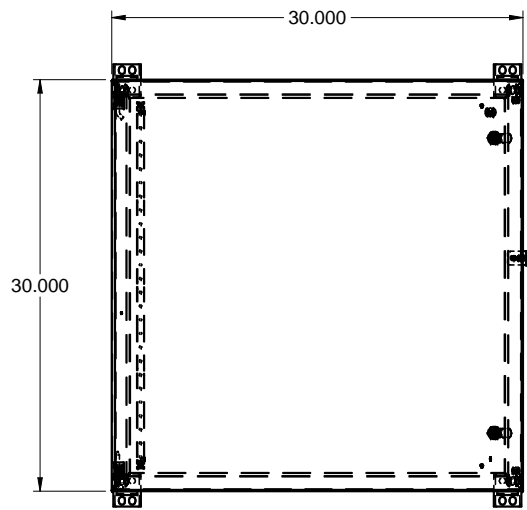

TOP / DESSUS

R303012
STEEL / ACIER

FRONT / FACE

SIDE / CÔTÉ

SECTION A-A