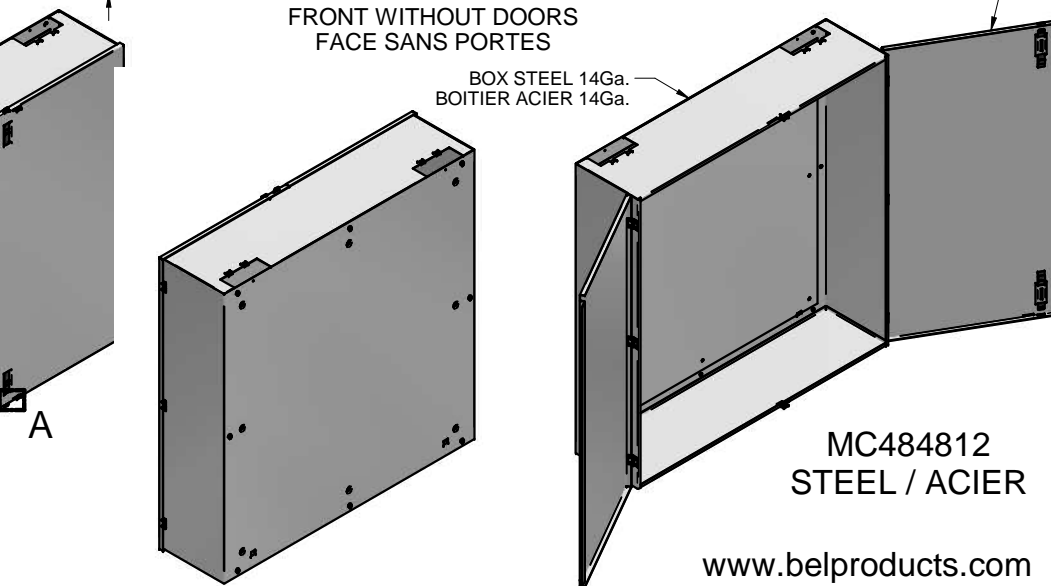

TOP / DESSUS

METER PLATE DETAIL (x2)  
STEEL / ACIER 16Ga

FRONT / FACE

SIDE / CÔTÉ

FRONT WITHOUT DOORS  
FACE SANS PORTES

DOOR STEEL 14Ga.  
PORTE ACIER 14Ga.

BOTTOM / DESSOUS

BOX STEEL 14Ga.  
BOITIER ACIER 14Ga.

MC484812  
STEEL / ACIER

DETAIL B

DETAIL A

PLASTIC HASP (x2) /  
PROVISION POUR CADENAS  
EN PLASTIQUE (x2)

METAL HASP (x2) /  
PROVISION POUR CADENAS  
EN METAL (x2)