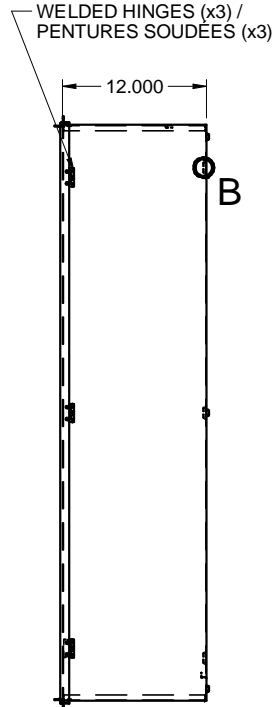

TOP / DESSUS

METER PLATE DETAIL (x2)  
STEEL / ACIER 16Ga

FRONT / FACE

SIDE / CÔTÉ

FRONT WITHOUT DOORS  
FACE SANS PORTES

DOOR STEEL 14Ga.  
PORTE ACIER 14Ga.

BOTTOM / DESSOUS

BOX STEEL 14Ga.  
BOITIER ACIER 14Ga.

MC484812  
STEEL / ACIER

DETAIL B

DETAIL A

PLASTIC HASP (x2) /  
PROVISION POUR CADENAS  
EN PLASTIQUE (x2)

METAL HASP (x2) /  
PROVISION POUR CADENAS  
EN METAL (x2)