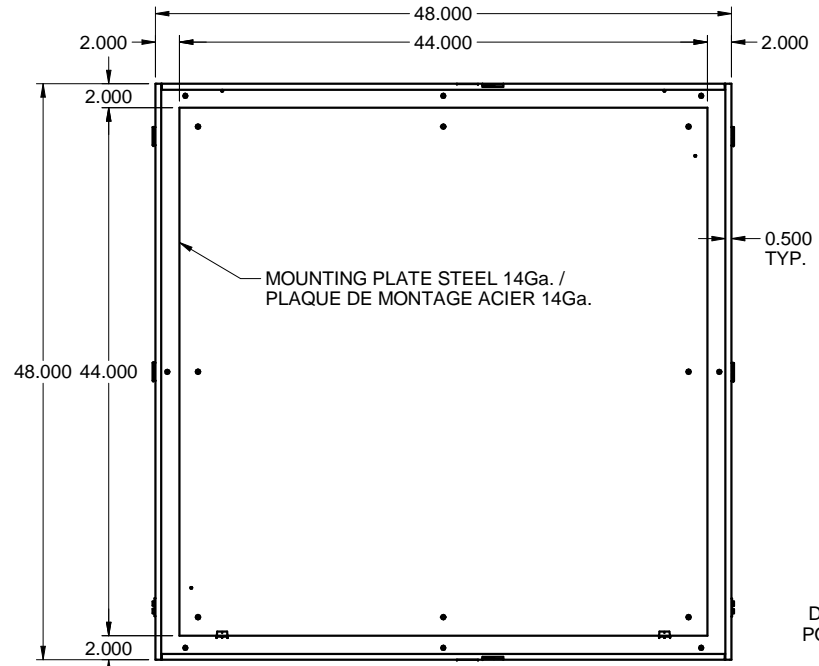

TOP / DESSUS

METER PLATE DETAIL (x2)  
STEEL / ACIER 16Ga

FRONT / FACE

SIDE / CÔTÉ

FRONT WITHOUT DOORS  
FACE SANS PORTES

DOOR STEEL 14Ga.  
PORTE ACIER 14Ga.

BOTTOM / DESSOUS

BOX STEEL 14Ga.  
BOITIER ACIER 14Ga.

MC484812  
STEEL / ACIER

DETAIL B

DETAIL A

PLASTIC HASP (x2) /  
PROVISION POUR CADENAS  
EN PLASTIQUE (x2)

METAL HASP (x2) /  
PROVISION POUR CADENAS  
EN METAL (x2)