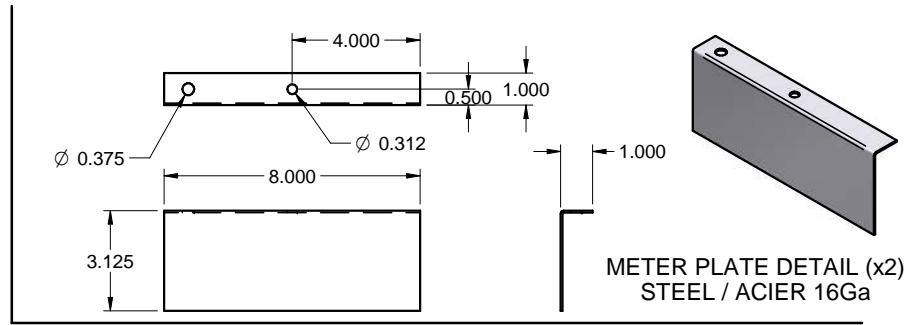

TOP / DESSUS

METER PLATE DETAIL (x2)  
STEEL / ACIER 16Ga

FRONT / FACE

SIDE / CÔTÉ

FRONT WITHOUT DOORS  
FACE SANS PORTES

DOOR STEEL 14Ga.  
PORTE ACIER 14Ga.

BOTTOM / DESSOUS

BOX STEEL 14Ga.  
BOITIER ACIER 14Ga.

MC484812  
STEEL / ACIER

DETAIL B

DETAIL A

PLASTIC HASP (x2) /  
PROVISION POUR CADENAS  
EN PLASTIQUE (x2)

METAL HASP (x2) /  
PROVISION POUR CADENAS  
EN METAL (x2)