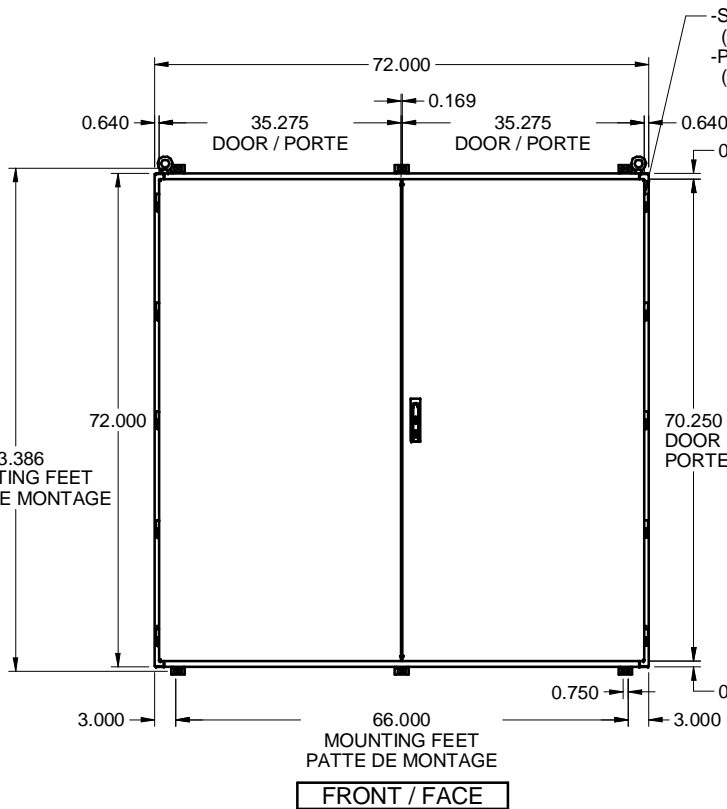

HD 72 72 24
STEEL / ACIER

HD 72 72 24 SS
STAINLESS STEEL / ACIER INOXYDABLE

SECTION A-A

-SLIP HINGE
(STAINLESS STEEL)
-PENTURE RETRACTABLE
(ACIER INOXYDABLE)

- FLUSH HANDLE
C/W KEY AND PADLOCK
- POIGNÉE AFFLEURANTE
C/A CLEF ET PROVISION
POUR CEDENAS