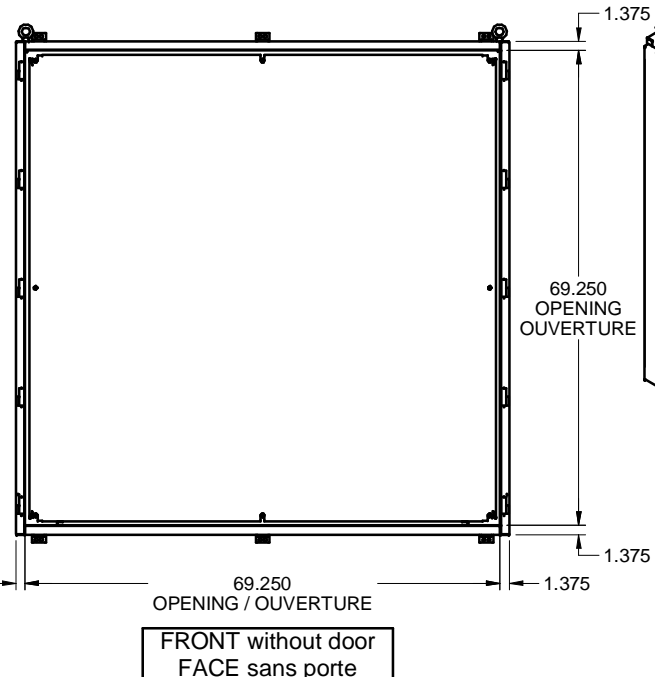

HD 72 72 24
STEEL / ACIER

HD 72 72 24 SS
STAINLESS STEEL / ACIER INOXYDABLE

SECTION A-A

-SLIP HINGE
(STAINLESS STEEL)
-PENTURE RETRACTABLE
(ACIER INOXYDABLE)

- FLUSH HANDLE
C/W KEY AND PADLOCK
- POIGNÉE AFFLEURANTE
C/A CLEF ET PROVISION
POUR CEDENAS