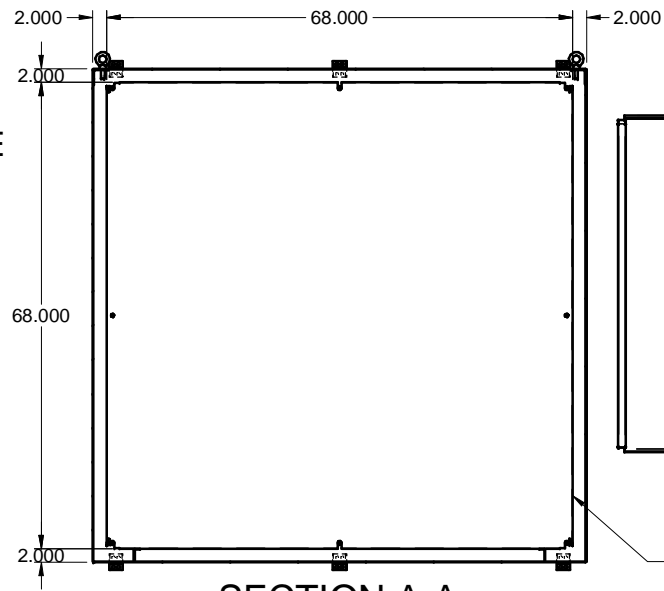

HD 72 72 24
STEEL / ACIER

HD 72 72 24 SS
STAINLESS STEEL / ACIER INOXYDABLE

SECTION A-A

-SLIP HINGE
(STAINLESS STEEL)
-PENTURE RETRACTABLE
(ACIER INOXYDABLE)

- FLUSH HANDLE
C/W KEY AND PADLOCK
- POIGNÉE AFFLEURANTE
C/A CLEF ET PROVISION
POUR CEDENAS