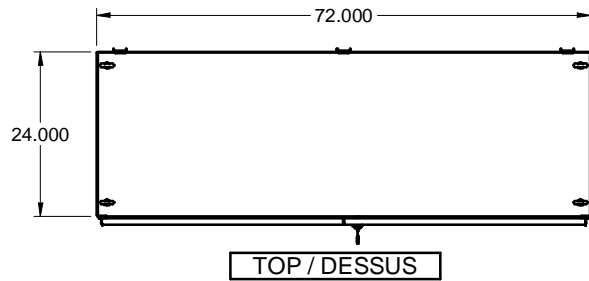

HD 72 72 24
STEEL / ACIER

HD 72 72 24 SS
STAINLESS STEEL / ACIER INOXYDABLE

SECTION A-A

-SLIP HINGE
(STAINLESS STEEL)
-PENTURE RETRACTABLE
(ACIER INOXYDABLE)

- FLUSH HANDLE
C/W KEY AND PADLOCK
- POIGNÉE AFFLEURANTE
C/A CLEF ET PROVISION
POUR CEDENAS