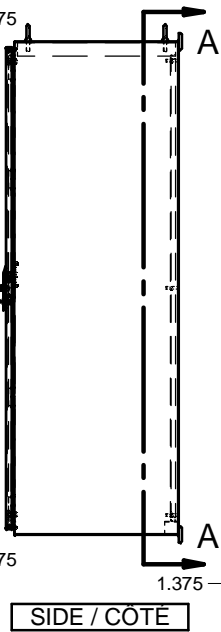

HD 72 72 24
STEEL / ACIER

HD 72 72 24 SS
STAINLESS STEEL / ACIER INOXYDABLE

SECTION A-A

-SLIP HINGE
(STAINLESS STEEL)
-PENTURE RETRACTABLE
(ACIER INOXYDABLE)

- FLUSH HANDLE
C/W KEY AND PADLOCK
- POIGNÉE AFFLEURANTE
C/A CLEF ET PROVISION
POUR CEDENAS