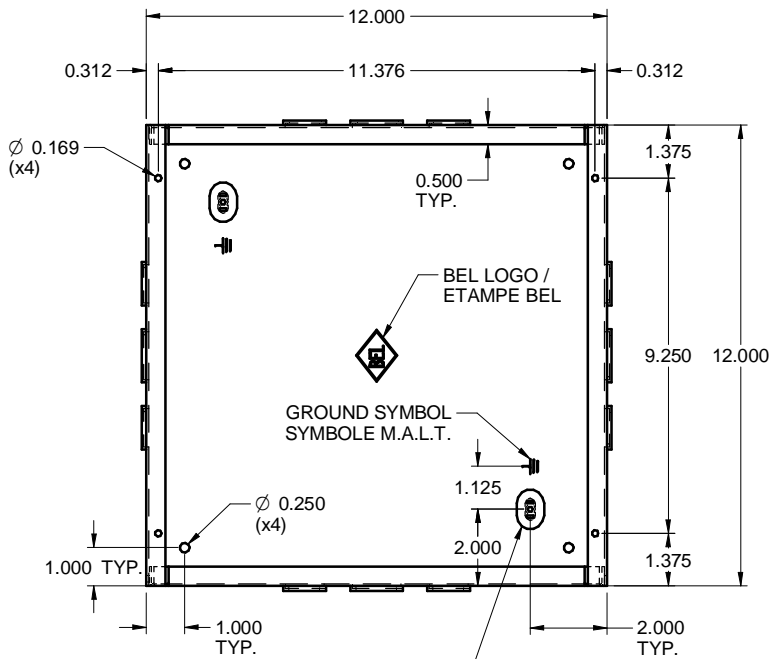

TOP / DESSUS

COVER / COUVERCLE

EUKO121204  
STEEL / ACIER

FRONT WITHOUT COVER  
FACE SANS COUVERCLE

SIDE / CÔTÉ