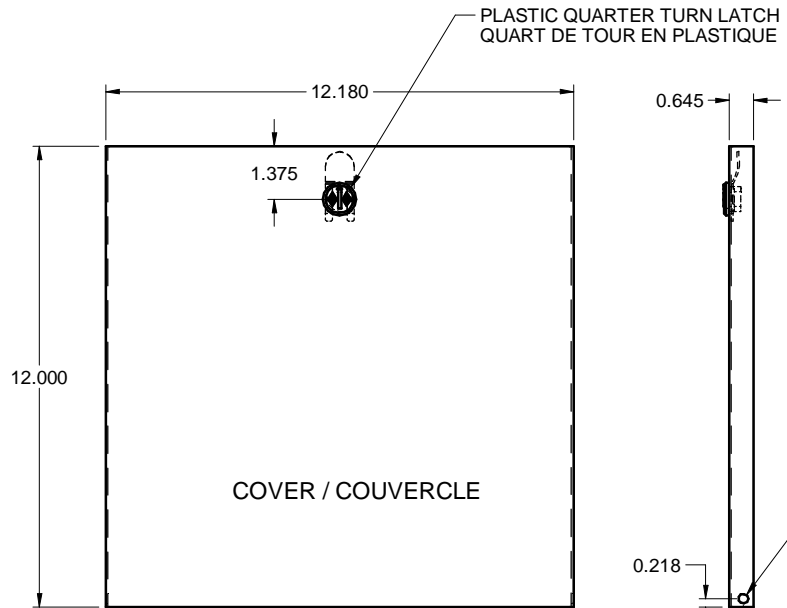

TOP / DESSUS

COVER / COUVERCLE

EUKO121204  
STEEL / ACIER

FRONT WITHOUT COVER  
FACE SANS COUVERCLE

SIDE / CÔTÉ