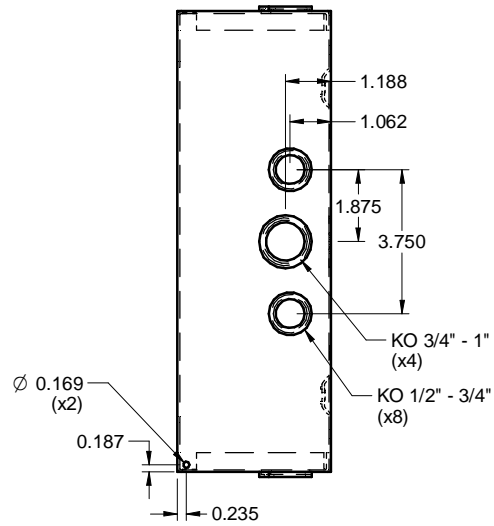

TOP / DESSUS

COVER / COUVERCLE

EUKO121204  
STEEL / ACIER

FRONT WITHOUT COVER  
FACE SANS COUVERCLE

SIDE / CÔTÉ