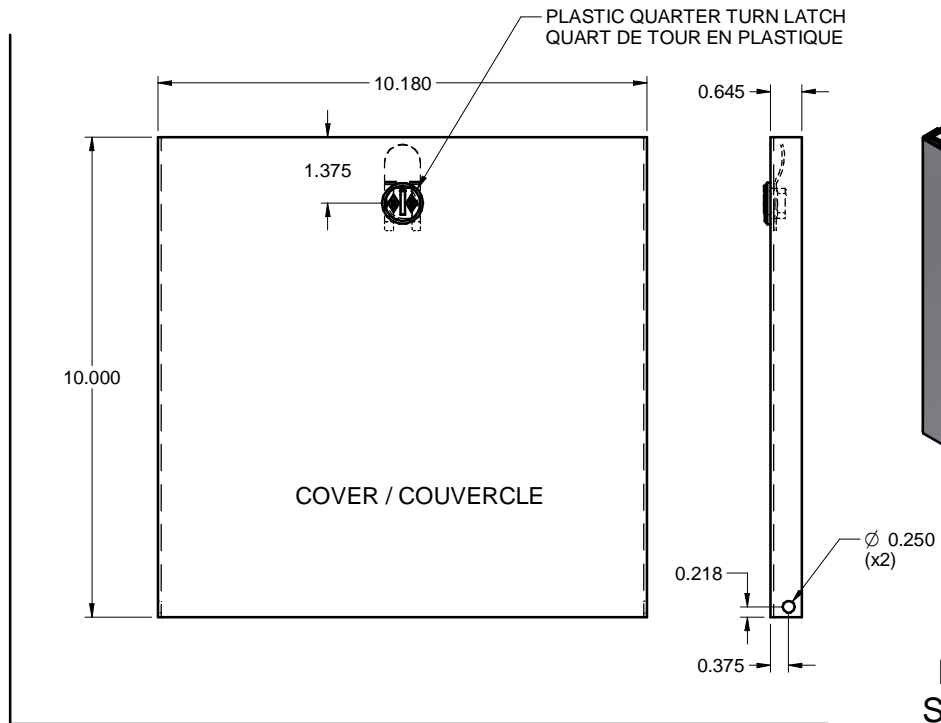

TOP / DESSUS

COVER / COUVERCLE

EUKO101004  
STEEL / ACIER

FRONT WITHOUT COVER  
FACE SANS COUVERCLE

SIDE / CÔTÉ