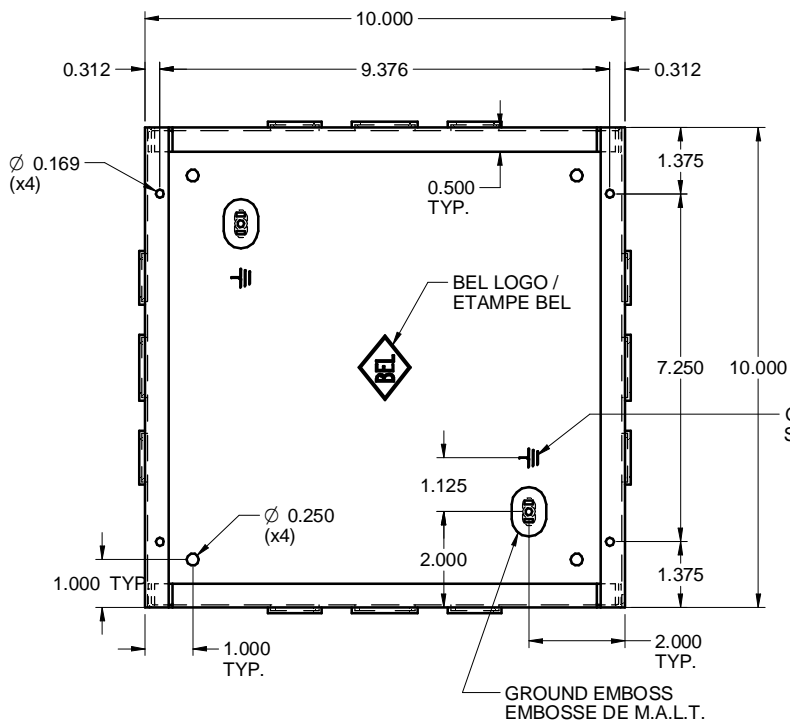

TOP / DESSUS

COVER / COUVERCLE

EUKO101004  
STEEL / ACIER

FRONT WITHOUT COVER  
FACE SANS COUVERCLE

SIDE / CÔTÉ