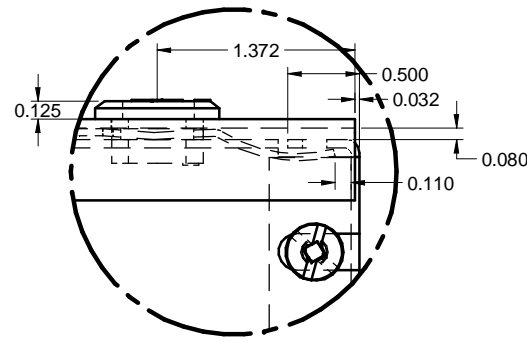

EL121206
STEEL / ACIER

DETAIL A

DETAIL B

DETAIL C

DETAIL D

0.015
GAP EACH SIDE
JEU CHAQUE CÔTÉ

FRONT / FACE

PLASTIC LOCK /
LOQUET EN PLASTIQUE

BOTTOM / DESSOUS

SIDE / CÔTÉ

SELF TAPPING SCREW 10-32 x 5/16"Lg. /
VIS AUTO-TARAUDEUSE 10-32 x 5/16"Lg.
(x4)