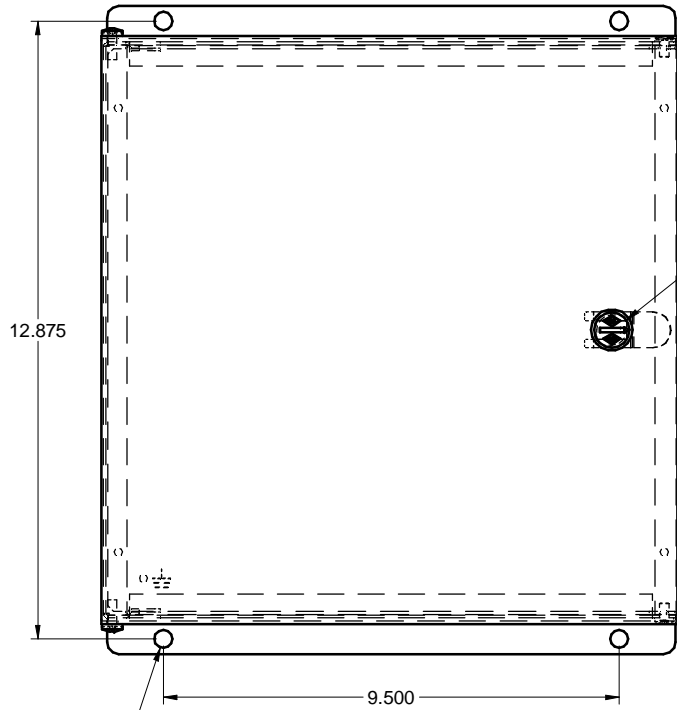

EL121206
STEEL / ACIER

DETAIL A

DETAIL B

DETAIL C

DETAIL D

0.015
GAP EACH SIDE
JEU CHAQUE CÔTÉ

FRONT / FACE

PLASTIC LOCK /
LOQUET EN PLASTIQUE

BOTTOM / DESSOUS

SIDE / CÔTÉ

SELF TAPPING SCREW 10-32 x 5/16"Lg. /
VIS AUTO-TARAUDEUSE 10-32 x 5/16"Lg.
(x4)