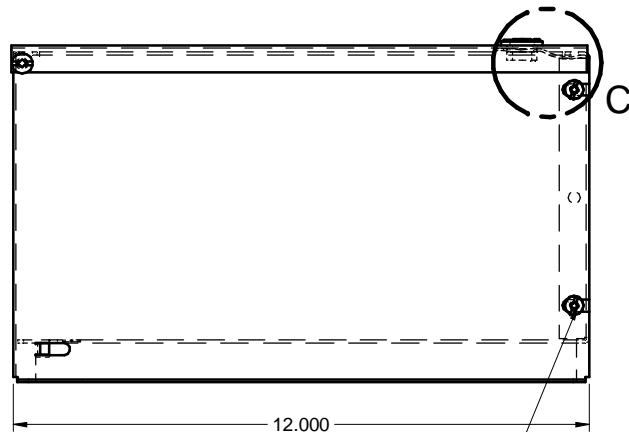

EL121206
STEEL / ACIER

DETAIL A

DETAIL B

DETAIL C

DETAIL D

0.015
GAP EACH SIDE
JEU CHAQUE CÔTÉ

FRONT / FACE

PLASTIC LOCK /
LOQUET EN PLASTIQUE

BOTTOM / DESSOUS

SIDE / CÔTÉ

SELF TAPPING SCREW 10-32 x 5/16"Lg. /
VIS AUTO-TARAUDEUSE 10-32 x 5/16"Lg.
(x4)