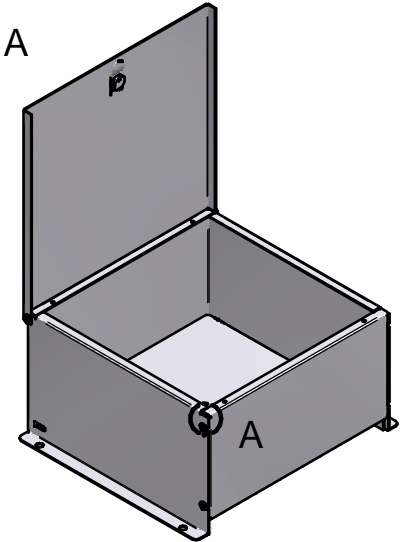

EL121206
STEEL / ACIER

DETAIL A

DETAIL B

DETAIL C

DETAIL D

0.015
GAP EACH SIDE
JEU CHAQUE CÔTÉ

FRONT / FACE

PLASTIC LOCK /
LOQUET EN PLASTIQUE

BOTTOM / DESSOUS

SIDE / CÔTÉ

SELF TAPPING SCREW 10-32 x 5/16"Lg. /
VIS AUTO-TARAUDEUSE 10-32 x 5/16"Lg.
(x4)