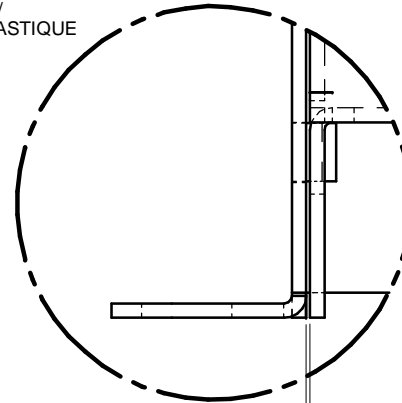

EL121206
STEEL / ACIER

DETAIL A

DETAIL B

DETAIL C

DETAIL D

0.015
GAP EACH SIDE
JEU CHAQUE CÔTÉ

FRONT / FACE

PLASTIC LOCK /
LOQUET EN PLASTIQUE

BOTTOM / DESSOUS

SIDE / CÔTÉ

SELF TAPPING SCREW 10-32 x 5/16"Lg. /
VIS AUTO-TARAUDEUSE 10-32 x 5/16"Lg.
(x4)