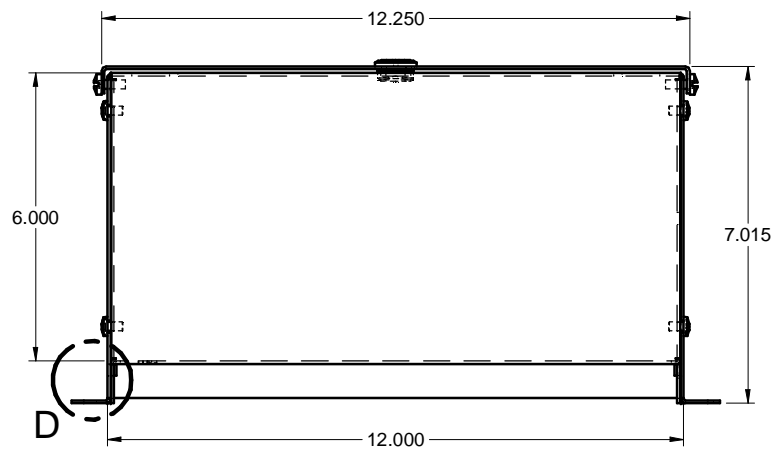

EL121206
STEEL / ACIER

DETAIL A

DETAIL B

DETAIL C

DETAIL D

0.015
GAP EACH SIDE
JEU CHAQUE CÔTÉ

FRONT / FACE

PLASTIC LOCK /
LOQUET EN PLASTIQUE

BOTTOM / DESSOUS

SIDE / CÔTÉ

SELF TAPPING SCREW 10-32 x 5/16"Lg. /
VIS AUTO-TARAUDEUSE 10-32 x 5/16"Lg.
(x4)