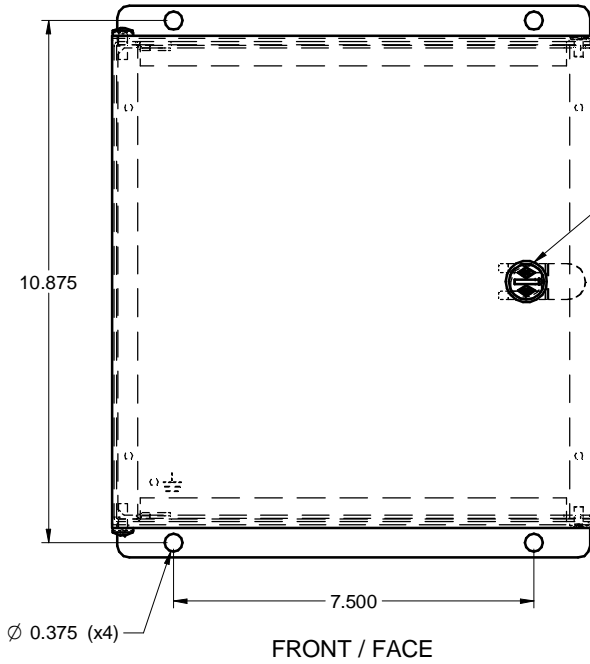

EL101004
STEEL / ACIER

DETAIL C

DETAIL A

FRONT / FACE

PLASTIC LOCK /
LOQUET EN PLASTIQUE

DETAIL D

0.015
GAP EACH SIDE
JEU CHAQUE CÔTÉ

BOTTOM / DESSOUS

SIDE / CÔTÉ

SELF TAPPING SCREW 10-32 x 5/16"Lg. /
VIS AUTO-TARAUDEUSE 10-32 x 5/16"Lg.
(x4)

DETAIL B