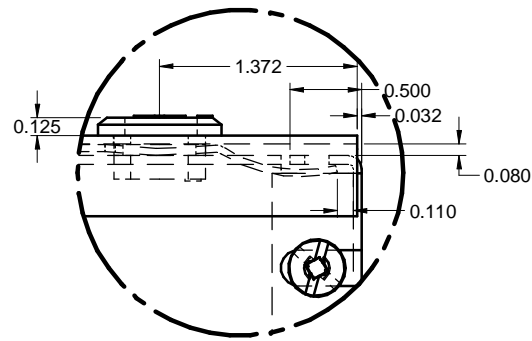

EL101004
STEEL / ACIER

DETAIL C

DETAIL A

FRONT / FACE

PLASTIC LOCK /
LOQUET EN PLASTIQUE

DETAIL D

0.015
GAP EACH SIDE
JEU CHAQUE CÔTÉ

BOTTOM / DESSOUS

SIDE / CÔTÉ

SELF TAPPING SCREW 10-32 x 5/16"Lg. /
VIS AUTO-TARAUDEUSE 10-32 x 5/16"Lg.
(x4)

DETAIL B