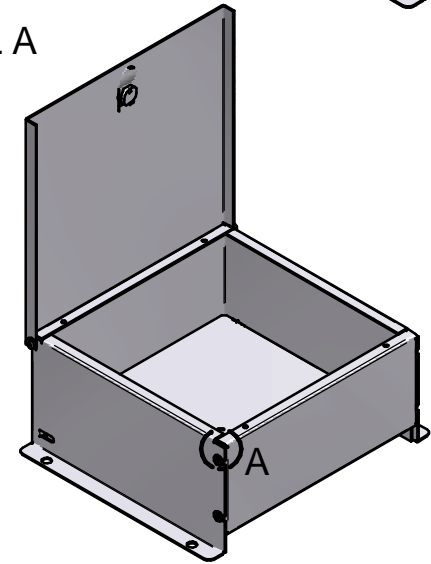

EL101004
STEEL / ACIER

DETAIL C

DETAIL A

FRONT / FACE

PLASTIC LOCK /
LOQUET EN PLASTIQUE

DETAIL D

0.015
GAP EACH SIDE
JEU CHAQUE CÔTÉ

BOTTOM / DESSOUS

SIDE / CÔTÉ

SELF TAPPING SCREW 10-32 x 5/16"Lg. /
VIS AUTO-TARAUDEUSE 10-32 x 5/16"Lg.
(x4)

DETAIL B