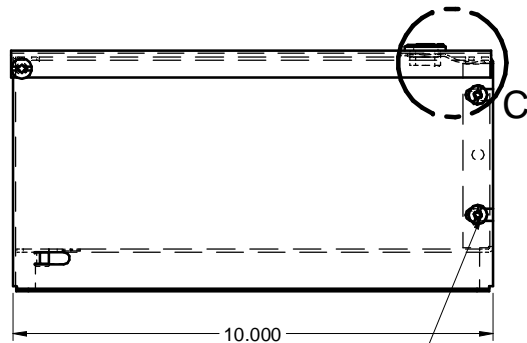

EL101004
STEEL / ACIER

DETAIL C

DETAIL A

FRONT / FACE

PLASTIC LOCK /
LOQUET EN PLASTIQUE

DETAIL D

0.015
GAP EACH SIDE
JEU CHAQUE CÔTÉ

BOTTOM / DESSOUS

SIDE / CÔTÉ

SELF TAPPING SCREW 10-32 x 5/16"Lg. /
VIS AUTO-TARAUDEUSE 10-32 x 5/16"Lg.
(x4)

DETAIL B