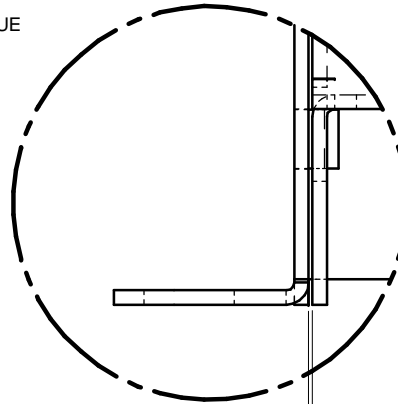

EL101004
STEEL / ACIER

DETAIL C

DETAIL A

FRONT / FACE

PLASTIC LOCK /
LOQUET EN PLASTIQUE

DETAIL D

0.015
GAP EACH SIDE
JEU CHAQUE CÔTÉ

BOTTOM / DESSOUS

SIDE / CÔTÉ

SELF TAPPING SCREW 10-32 x 5/16"Lg. /
VIS AUTO-TARAUDEUSE 10-32 x 5/16"Lg.
(x4)

DETAIL B