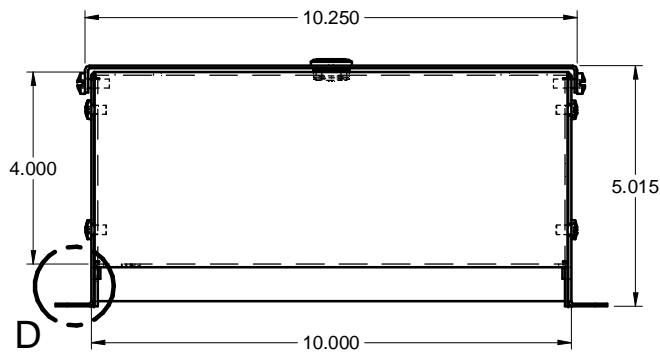

EL101004
STEEL / ACIER

DETAIL C

DETAIL A

FRONT / FACE

PLASTIC LOCK /
LOQUET EN PLASTIQUE

DETAIL D

0.015
GAP EACH SIDE
JEU CHAQUE CÔTÉ

BOTTOM / DESSOUS

SIDE / CÔTÉ

SELF TAPPING SCREW 10-32 x 5/16"Lg. /
VIS AUTO-TARAUDEUSE 10-32 x 5/16"Lg.
(x4)

DETAIL B