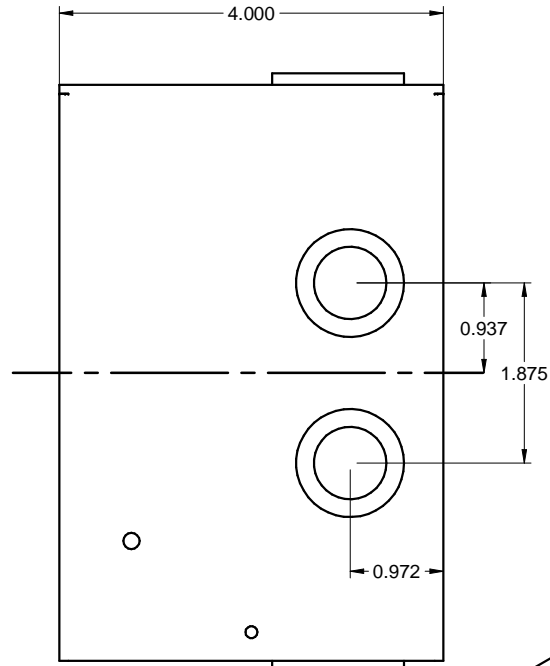

DUKO 664-RING  
STEEL / ACIER

FRONT / FACE

SIDE / CÔTÉ

BOTTOM / DESSOUS

DETAIL A