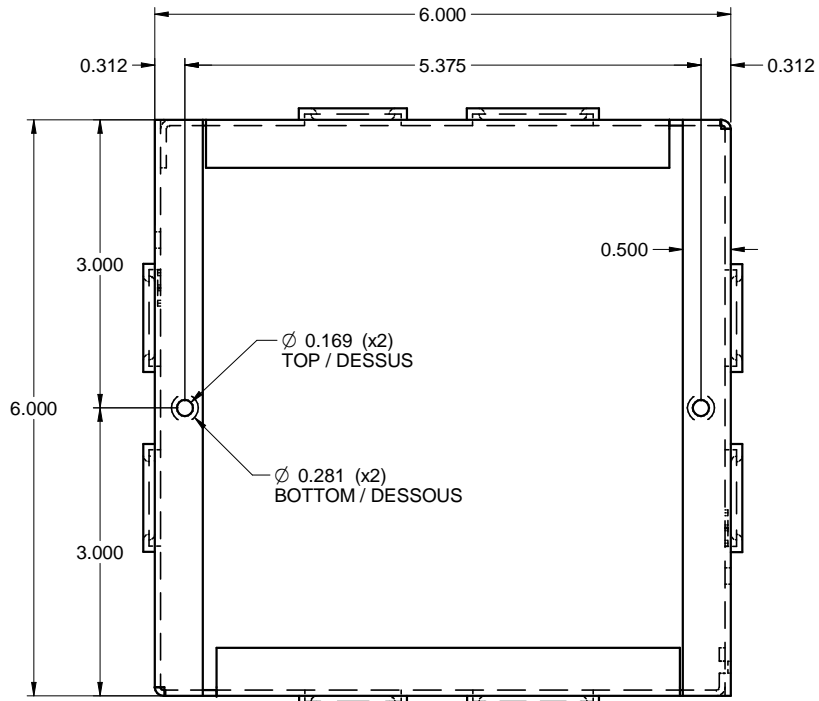

DUKO 664-RING  
STEEL / ACIER

FRONT / FACE

SIDE / CÔTÉ

BOTTOM / DESSOUS

DETAIL A