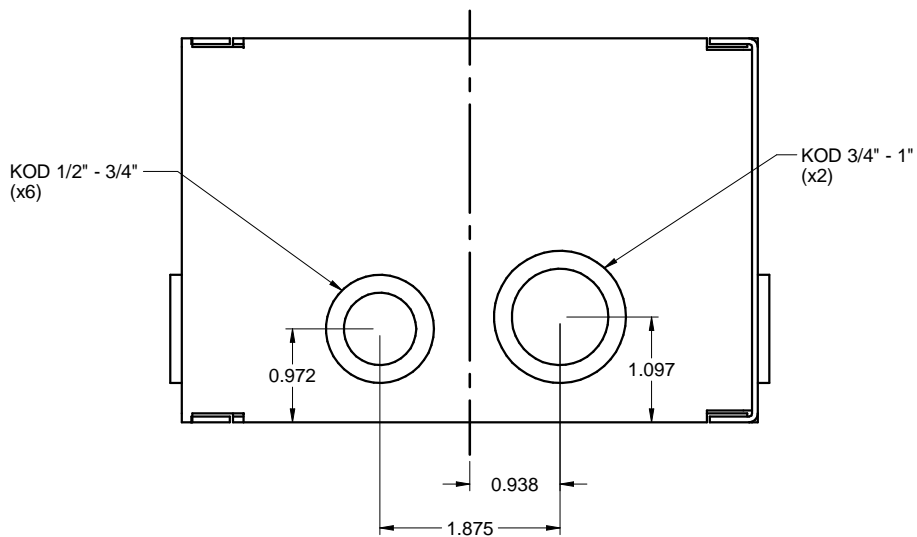

DUKO 664-RING  
STEEL / ACIER

FRONT / FACE

SIDE / CÔTÉ

BOTTOM / DESSOUS

DETAIL A