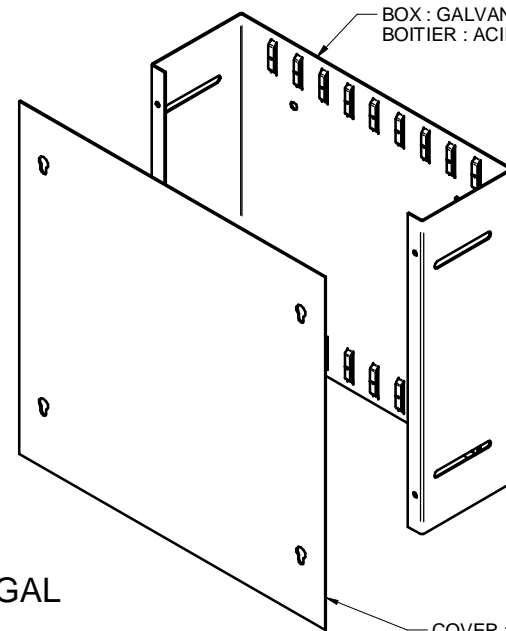

BRIDGE (x18)
0.625H x 0.173P x 0.200L

DETAIL A

BOX : GALVANIZED STEEL /
BOITIER : ACIER GALVANISÉ

COVER : STEEL /
COUVERCLE : ACIER

CR121204GAL

TOP / DESSUS

FRONT / FACE

SIDE / CÔTÉ

KEY HOLE
(x4)

COVER / COUVERCLE