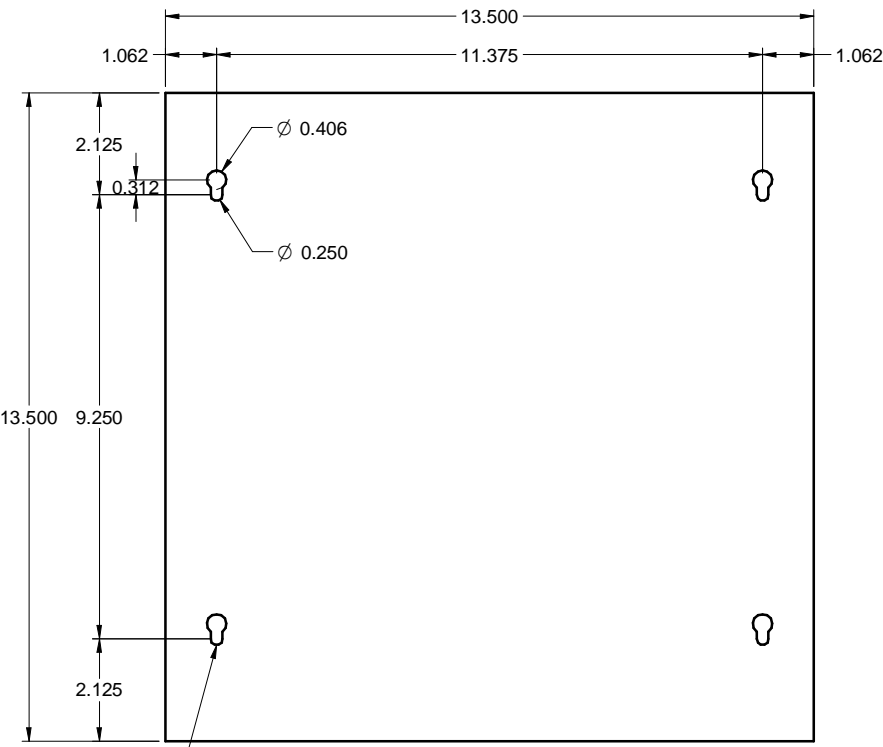

BRIDGE (x18)
0.625H x 0.173P x 0.200L

DETAIL A

BOX : GALVANIZED STEEL /
BOITIER : ACIER GALVANISÉ

COVER : STEEL /
COUVERCLE : ACIER

CR121204GAL

TOP / DESSUS

FRONT / FACE

SIDE / CÔTÉ

KEY HOLE
(x4)

COVER / COUVERCLE