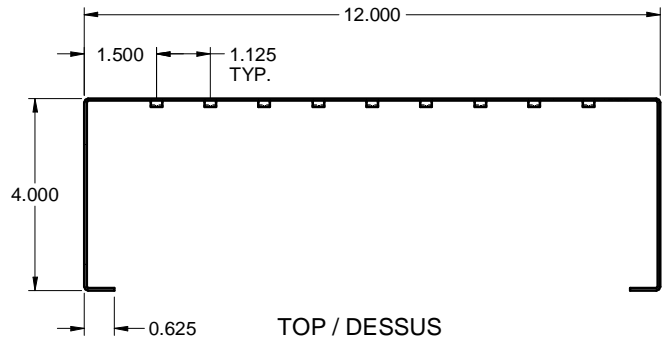

BRIDGE (x18)
0.625H x 0.173P x 0.200L

DETAIL A

BOX : GALVANIZED STEEL /
BOITIER : ACIER GALVANISÉ

COVER : STEEL /
COUVERCLE : ACIER

CR121204GAL

TOP / DESSUS

FRONT / FACE

SIDE / CÔTÉ

KEY HOLE
(x4)

COVER / COUVERCLE