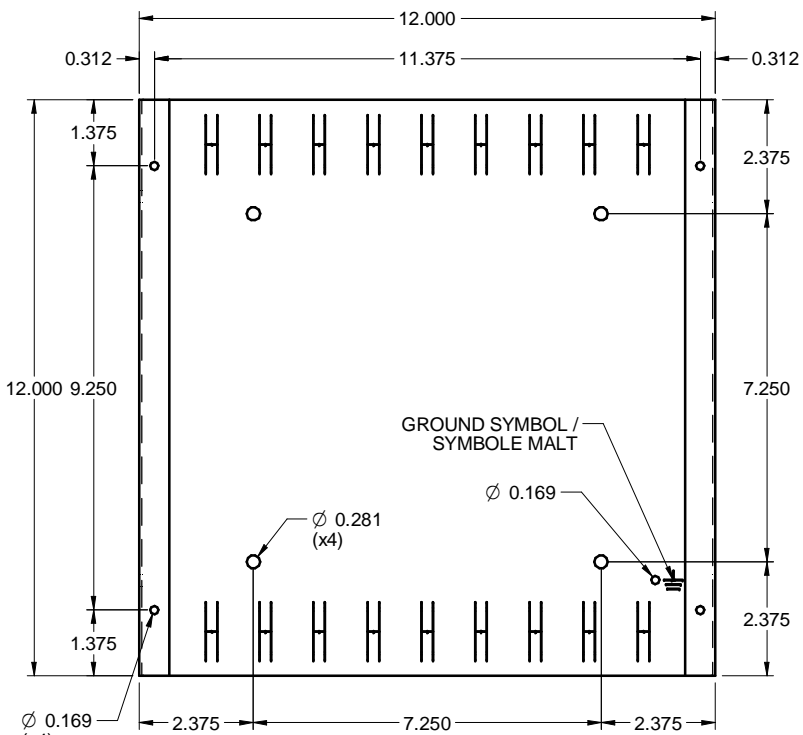

BRIDGE (x18)
0.625H x 0.173P x 0.200L

DETAIL A

BOX : GALVANIZED STEEL /
BOITIER : ACIER GALVANISÉ

COVER : STEEL /
COUVERCLE : ACIER

CR121204GAL

TOP / DESSUS

FRONT / FACE

SIDE / CÔTÉ

KEY HOLE
(x4)

COVER / COUVERCLE