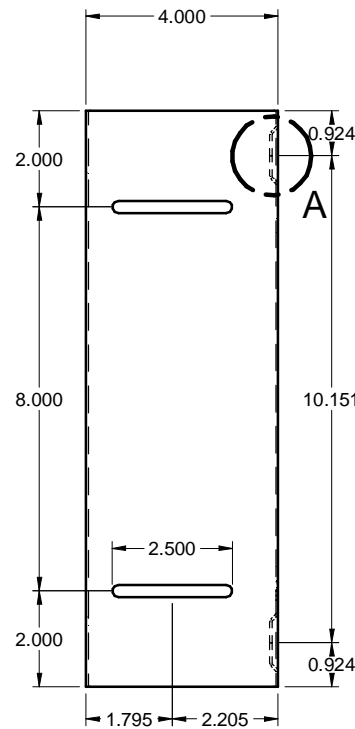

BRIDGE (x18)
0.625H x 0.173P x 0.200L

DETAIL A

BOX : GALVANIZED STEEL /
BOITIER : ACIER GALVANISÉ

COVER : STEEL /
COUVERCLE : ACIER

CR121204GAL

TOP / DESSUS

FRONT / FACE

SIDE / CÔTÉ

KEY HOLE
(x4)

COVER / COUVERCLE