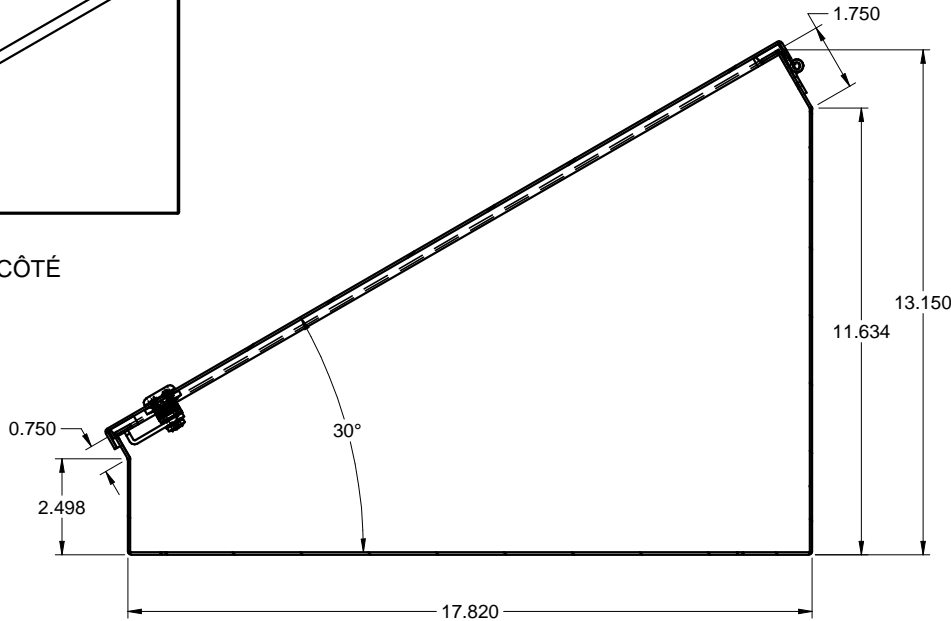

FRONT / FACE

SIDE / CÔTÉ

COTS203013
STEEL / ACIER

SECTION B-B

VIEW / VUE A-A