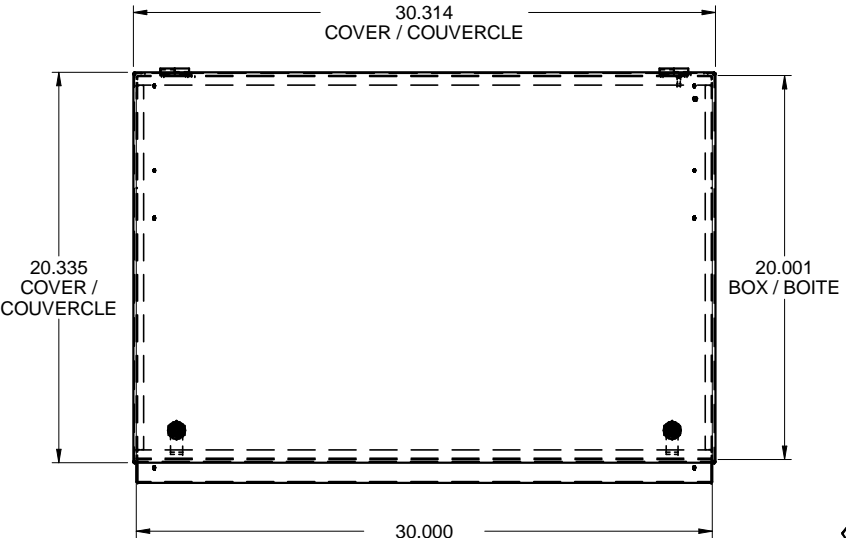

FRONT / FACE

SIDE / CÔTÉ

COTS203013
STEEL / ACIER

SECTION B-B

VIEW / VUE A-A