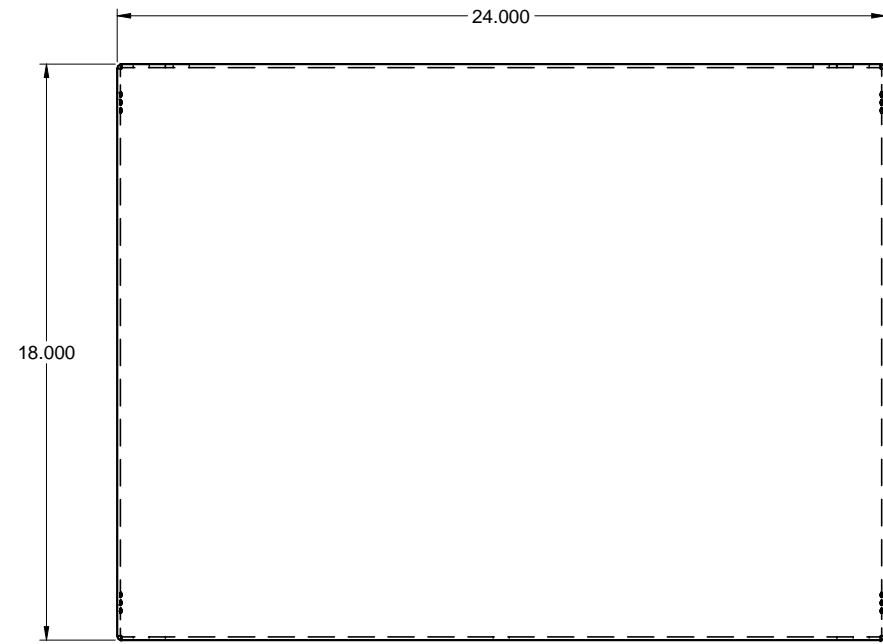

www.belproducts.com

TOP / DESSUS

FRONT / FACE

SIDE / CÔTÉ

BOTTOM / DESSOUS

AMF1824
STEEL / ACIER