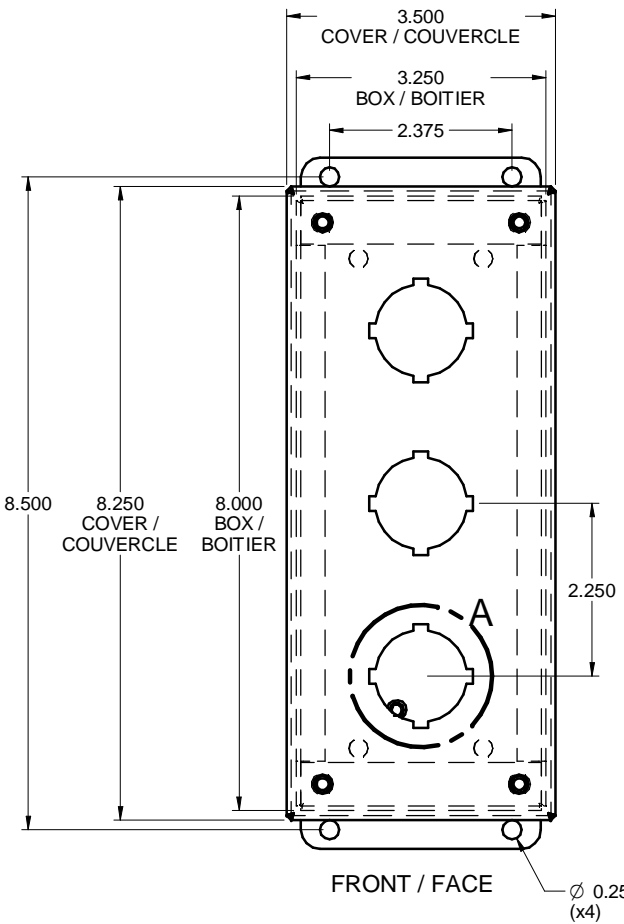

TOP / DESSUS

DETAIL A

3PB
STEEL / ACIER

FRONT / FACE

SIDE / CÔTÉ

FRONT without door /
FACE sans couvercle

GROUND STUD /
GOUJON MALT

3PBC
without holes / sans trous
STEEL / ACIER