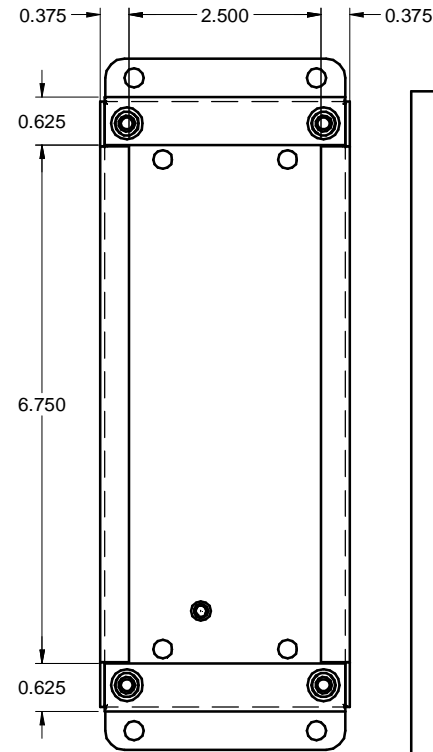

TOP / DESSUS

DETAIL A

3PB
STEEL / ACIER

FRONT / FACE

SIDE / CÔTÉ

FRONT without door /
FACE sans couvercle

GROUND STUD /
GOUJON MALT

3PBC
without holes / sans trous
STEEL / ACIER