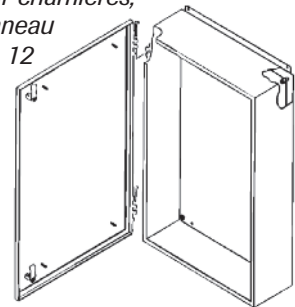

NO. CAT./N°	PRICE/PRIX
S201610	221,00
S241210	213,00
S241610	257,00
S242010	303,00

Série S...SS Series

Hinged lift-off cover JIC STAINLESS STEEL enclosures, with galvanized panel, EEMAC-NEMA 4X
Boîtiers ACIER INOXYDABLE à couvert amovible sur charnières, avec panneau galvanisé, AMEEC-NEMA 4X
GR 17 (Cat. page 32)

NO. CAT./N°	PRICE/PRIX
S060404SS	225,00
S060604SS	251,00
S080604SS	280,00
S100804SS	347,00
S121005SS	474,00
S121206SS	536,00
S141206SS	587,00
S161406SS	699,00
S141208SS	606,00
S161410SS	753,00